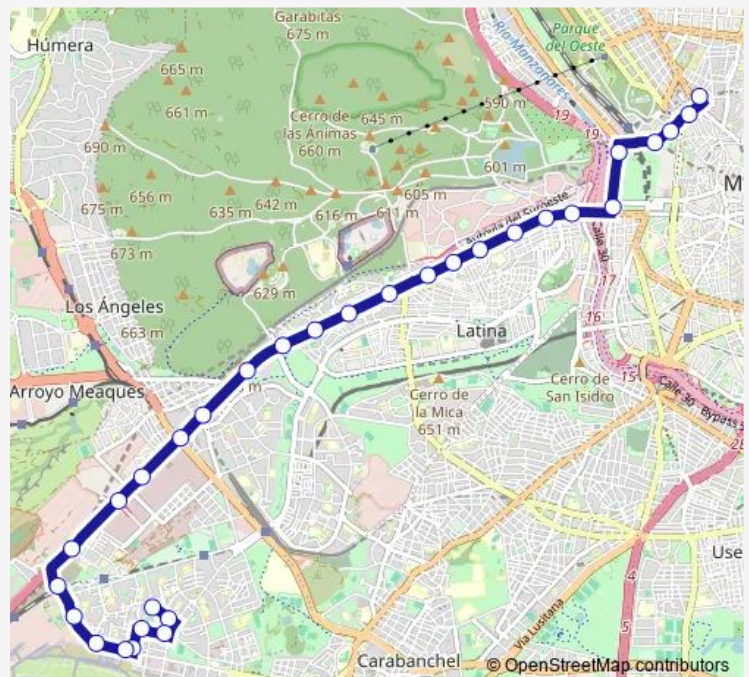

Saturday 05:55-23:30

Sunday 07:30-23:30

Route info

Direction: Plaza De España - Terminal

Stops: 33

Trip Duration: 0 hour 42 min

39 — Plaza de España - Colonia San Ignacio de Loyola

Paseo De Extremadura 382

Paseo De Extremadura 392

Paseo De Extremadura Km. 8

Aviación Española

Avenida De La Aviación - Dehesa Príncipe

Avenida De La Aviación - Medina Del Campo

Base Aérea Cuatro Vientos

Avenida De La Aviación - Mirabel

Avenida De La Aviación - Navalморal

Salorino - Navalморal De La Mata

Oliva De Plasencia

San Ignacio

Direction

San Ignacio — Plaza De España - Terminal

31 stops

[Open route schedule](#)

Friday 05:25-23:00

Saturday 05:25-23:00

Sunday 07:00-23:00

Route info

Direction: San Ignacio

Stops: 31

Trip Duration: 0 hour 39 min

Puente De Segovia