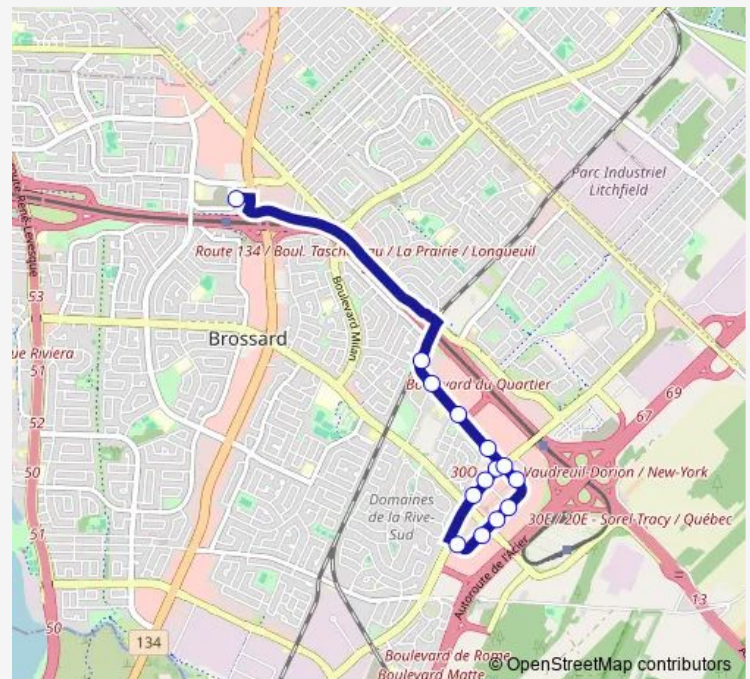

Route schedule

boul. du Quartier et Société DES Alcools DU Québec —
Terminus Panama

Monday 06:53-00:12⁺¹

Tuesday 06:53-00:12⁺¹

Wednesday 06:53-00:12⁺¹

Thursday 06:53-00:12⁺¹

Friday 06:53-00:12⁺¹

Saturday 08:15-18:15

Sunday 08:15-18:15

Route info

Direction: boul. du Quartier et Société DES Alcools DU
Québec

Stops: 14

Trip Duration: 0 hour 24 min

Direction

Terminus Panama — boul. du Quartier et Société DES Alcools DU Québec

7 stops

[Open route schedule](#)

Terminus Panama

boul. Leduc et boul. Lapinière

boul. Leduc et Complexe sportif Bell

boul. Leduc et Résidence l'Avantage

boul. Leduc et Entrée & Sortie Aut. 10

boul. Leduc et Banque CIBC

Friday 06:40-24:00

Saturday 08:02-18:02

Sunday 08:02-18:02

Route info

Direction: Terminus Panama

Stops: 7

Trip Duration: 0 hour 13 min

39 Bus time schedules and route maps are available in an offline PDF at busmaps.com. Use the busmaps.com website to see live bus times, train schedule or subway schedule, and step-by-step directions for all public transit in Longueuil