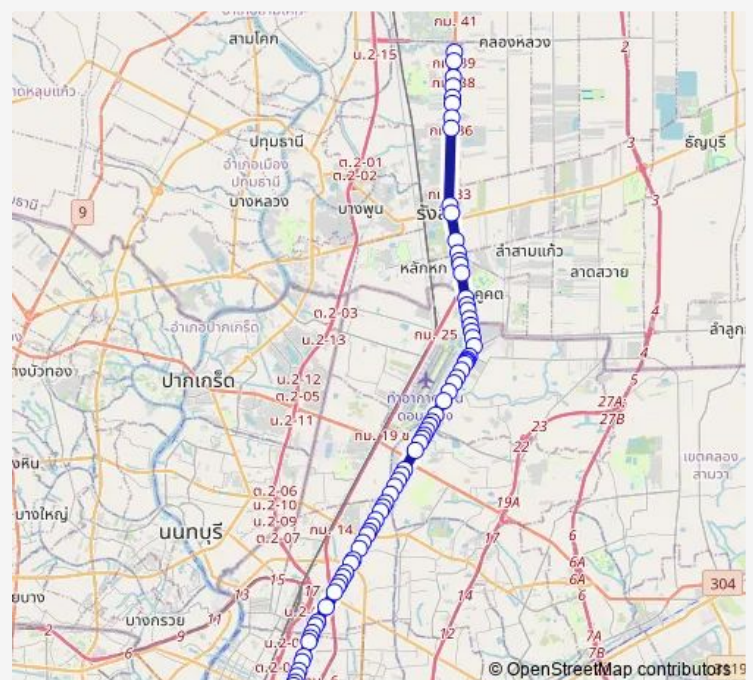

Monday 00:00

Tuesday 00:00

Wednesday 00:00

Thursday 00:00

Friday 00:00

Saturday 00:00

Sunday 00:00

Route info

Direction: ตรงข้ามหมู่บ้านกฤษดาแกรนด์พาร์ค; Opposite Krisada Grand Park Village

Stops: 77

Trip Duration: 2 hour 8 min

หมู่บ้านแอนเน็กซ์; Annex Village

พหลโยธิน กม.26;Phahonyothin km.26

พหลโยธิน กม.25;Phahonyothin km.25