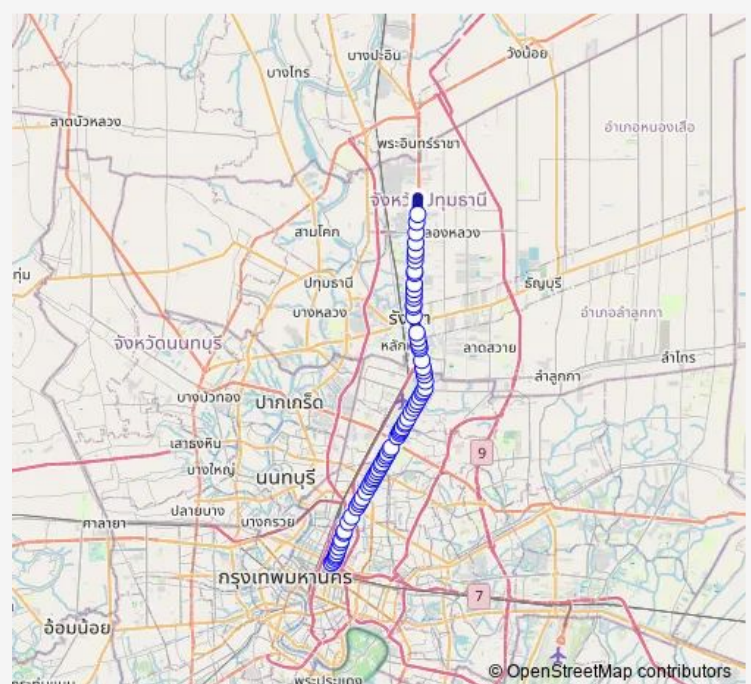

BTS สะพานควาย(ทางออก1);Bts Saphan Khwai (Exit 1)

วัดไผ่ตัน;Wat Phaiton

สวนจตุจักร;Chatuchak Park

ตรงข้าม ธนาคารทหารไทย (สำนักงานใหญ่);Tmb Bank (Headquarter) (Opposite)

เซ็นทรัลลาดพร้าว;Central Ladprao

ตรงข้ามกองปราบปราม;Suppression Division

ตรงข้ามโรงเรียนสตรีวรนาถบางเขน;Satri Woranat Bangkhen School (Opposite)

ตรงข้ามตึกช้าง;Elephant Building (Opposite)

Route schedule

อนุสาวรีย์ชัยสมรภูมิ (เกาะพหลโยธิน);Victory Monument (Phahon Yothin) — ตลาดไท;Thai Market

Monday	00:00
Tuesday	00:00
Wednesday	00:00
Thursday	00:00
Friday	00:00
Saturday	00:00
Sunday	00:00

Route info

Direction: อนุสาวรีย์ชัยสมรภูมิ (เกาะพหลโยธิน);Victory Monument (Phahon Yothin)

Stops: 74

Trip Duration: 2 hour 13 min