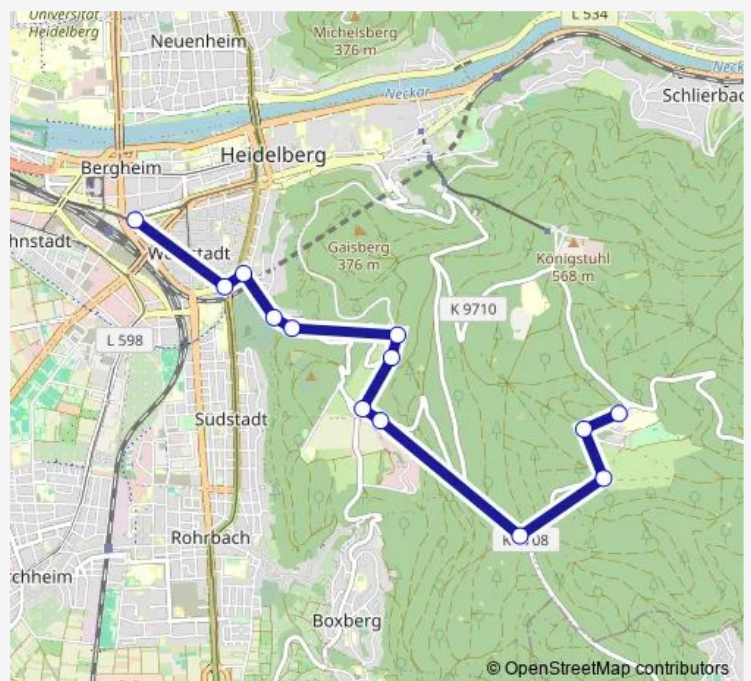

Bus 39 HD Bismarckplatz - Speyererhof - Embl - Boxberg/Kohlhof - Königstuhl

[Go to website](#)

Direction

Kohlhof Fachklinik — HD Hauptbahnhof

13 stops

[Open route schedule](#)

Kohlhof Fachklinik

Alter Kohlhof

Posseltslust

Drei Eichen

MPI Kernphysik

Bierhelderhof

Kühruhweg

Speyererhof

Rohrbacher Grenzweg

Steigerweg

Alois-Link-Platz

S-Bahnhof Weststadt/Südstadt

HD Hauptbahnhof

Route schedule

Kohlhof Fachklinik — HD Hauptbahnhof

Monday	20:35
Tuesday	20:35
Wednesday	20:35
Thursday	20:35
Friday	20:35
Saturday	—
Sunday	—

Route info

Direction: Kohlhof Fachklinik

Stops: 13

Trip Duration: 0 hour 24 min

39 Bus time schedules and route maps are available in an offline PDF at busmaps.com. Use the busmaps.com website to see live bus times, train schedule or subway schedule, and step-by-step directions for all public transit in Heidelberg