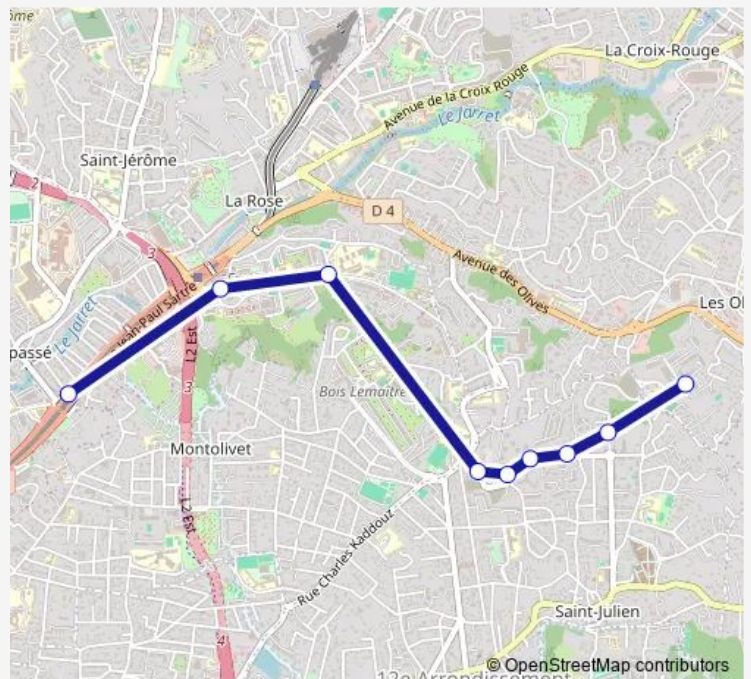

Bus 39 Métro Malpassé - Résidence Fondacle

[Go to website](#)**Direction**

Résidence Fondacle — Métro Malpassé

9 stops

[Open route schedule](#)

Résidence Fondacle

Comtesse

Les Romarins

Les Bougainvilliers

Les Amaryllis Etoile

Les Amaryllis

Collège Jacques Prévert

Métro Frais Vallon

Métro Malpassé

Route schedule

Résidence Fondacle — Métro Malpassé

Monday 07:00-17:59

Tuesday 07:00-17:59

Wednesday 07:00-17:59

Thursday 07:00-17:59

Friday 07:00-17:59

Saturday 07:00-17:59

Sunday 07:00-17:59

Route info

Direction: Résidence Fondacle

Stops: 9

Trip Duration: 0 hour 10 min

■ 39 — Métro Malpassé - Résidence Fondacle

Direction

Métro Malpassé — Résidence Fondacle

8 stops

[Open route schedule](#)