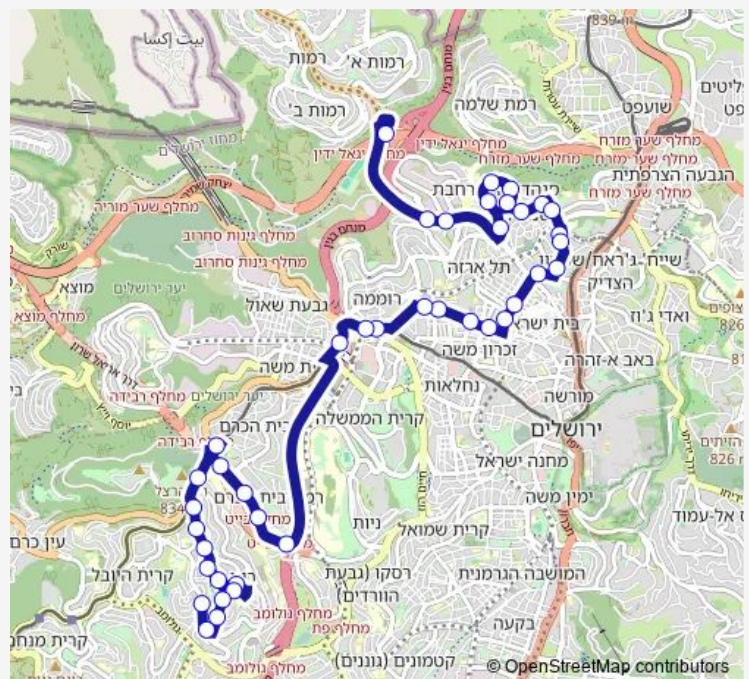

Thursday 01:00-23:50

Friday 01:00-14:20

Saturday 18:36-23:50

Sunday 01:00-23:50

Route info

Direction: מסוף רמת שרת/קדיש לזו

Stops: 40

Trip Duration: 0 hour 40 min

39 — מסוף רמת שרת/קדיש לזו-ירושלים <-מרכז תחבורתי הארזים/הורדה-ירושלים-1# BusMaps

יחזקאל/רבנו גרשום

שמעון הצדיק/ארץ חפץ

קרל נטר/שמעון הצדיק

קרל נטר/מח'ל

קרל נטר/שלמה זלמן

מעבר המיתלה/פארן

ים סוף/צלמונה

ים סוף/שאול המלך

ים סוף/מעגלי הרי'ם לוי'ן

מעגלי הרי'ם לוי'ן/האדמורים מגור

מעגלי הרי'ם לוי'ן/מבוא השלום והאחדות

מעגלי הרי'ם לוי'ן/מעלות דושינסקי

מעגלי הרי'ם לוי'ן/האדמור מצאנז

מעגלי הרי'ם לוי'ן/מבוא פתיה

האדמורים ליינער

Saturday 18:36-23:48

Sunday 00:00-23:50

Route info

Direction: מרכז תחבורתי הארזים/עירוני

Stops: 41

Trip Duration: 0 hour 43 min

בייט/יעקב ארנון

בייט/תוסיה כהן