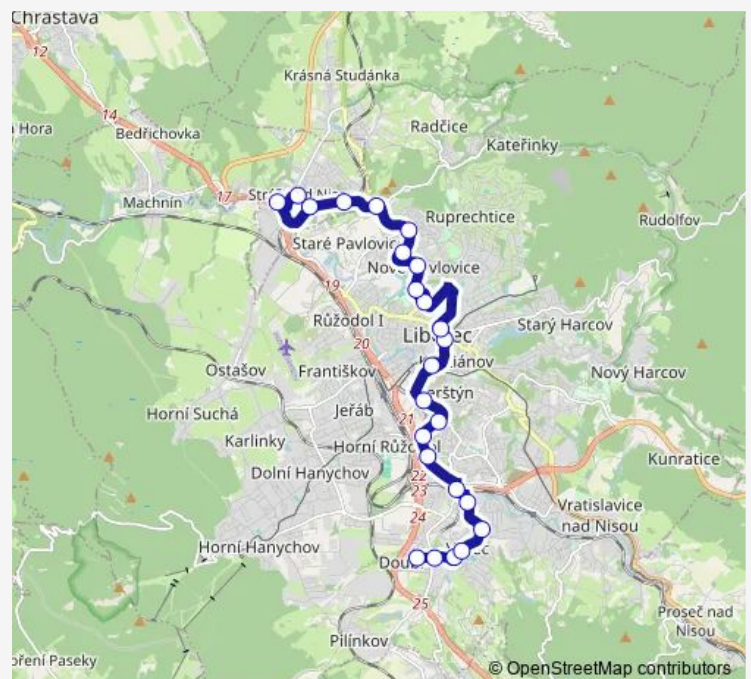

05:14-20:59

Sunday

05:14-21:44

Route info

Direction: Stráž nad Nisou

Stops: 28

Trip Duration: 0 hour 34 min

■ 39 — Doubí Sídliště - Fügnerova - Pavlovice křižovatka - Stráž nad Nisou **BusMaps**

Slovanská

Na Srázu

Jeřmanická

Vesec samoobsluha

Vesec U Střediska

Mařanova

Doubí sídliště

Direction

Doubí sídliště — Stráž nad Nisou

24 stops

[Open route schedule](#)

Doubí sídliště

Mařanova

Vesec U Střediska

Vesec samoobsluha

Jeřmanická