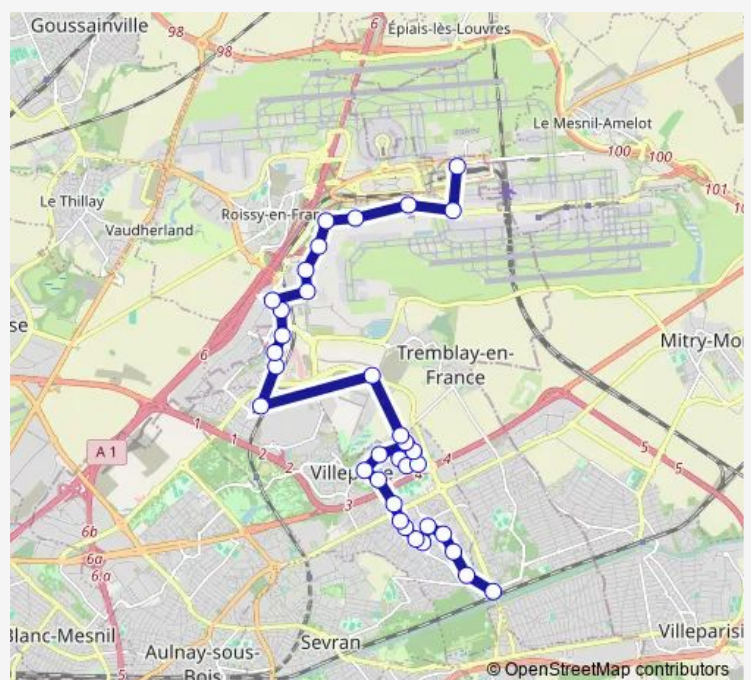

Labé

Claude Nicolas Ledoux

Route schedule

Gare du Vert Galant — Gare de Roissypole Aéroport CDG

1

Monday 05:05-22:35

Tuesday 05:05-22:35

Wednesday 05:05-22:35

Thursday 05:05-22:35

Friday 05:05-22:35

Saturday 05:05-22:35

Sunday 05:05-22:35

Route info

Direction: Gare du Vert Galant

Stops: 36

Trip Duration: 0 hour 53 min

Rue du Sausset

Gare du Parc des Expositions

Rue de l'Etang

33 rue des Chardonnerets

89 rue des Chardonnerets

190 rue des Chardonnerets

Parc des Nations

Centre Commercial Aéroville

Marguilliers

Cargo Centre

Les Deux Cèdres

Rue du Chapitre

Rue des Vignes

Terminal 2-Route de Service

Gare de Roissypole Aéroport CDG 1

Direction