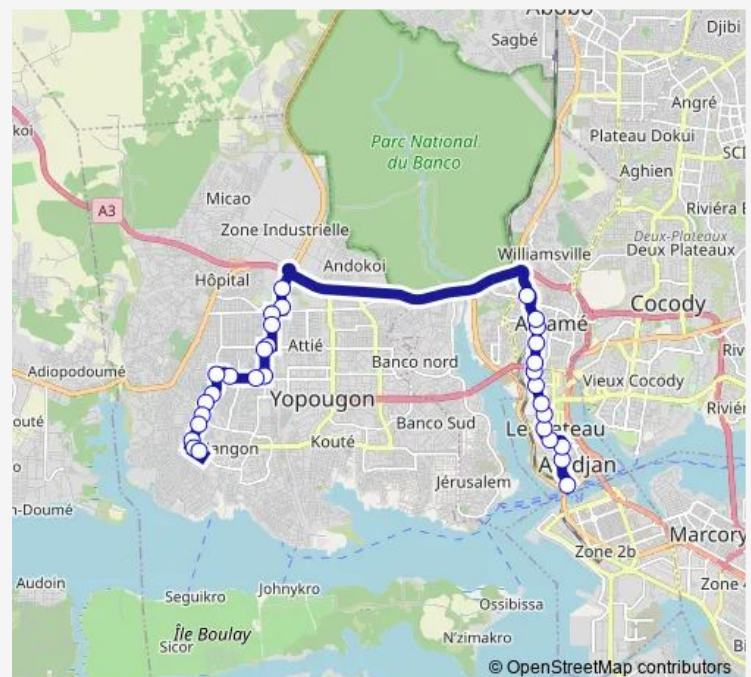

Mosquée Adjamé

Gare Nord

Cité Bae

Station Shell Carrefour Zone

Ancienne Mosquée Pb2

Pharmacie Gnimah Pb2

Pharmacie Port-Bouët 2

Carrefour Niangon

### Route schedule

Gare Sud — Terminus 39 Nsd

Monday 06:00

Tuesday 06:00

Wednesday 06:00

Thursday 06:00

Friday 06:00

Saturday 06:00

### Route info

Direction: Gare Sud

Stops: 31

Trip Duration: 1 hour 24 min

39 — Niangon Sud à droite ↔ Gare Sud

Carrefour Obama

Mosquée du Maroc

Pharmacie Cité Maroc