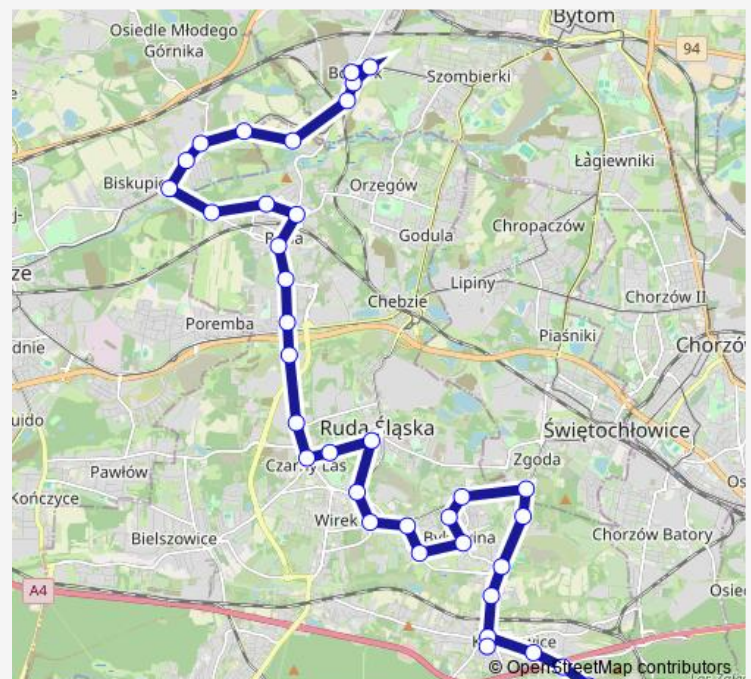

### Route schedule

Kochłowice Kopalnia Śląsk — Bobrek Huta Julia

Monday 08:15-18:40

Tuesday 08:15-18:40

Wednesday 08:15-18:40

Thursday 08:15-18:40

Friday 08:15-18:40

Saturday 08:50-17:45

### Route info

Direction: Kochłowice Kopalnia Śląsk

Stops: 36

Trip Duration: 1 hour 2 min

39

BusMaps

Ruda Południowa

Ruda Wolności

## Route info

Direction: Bobrek Huta Julia

Stops: 35

Trip Duration: 0 hour 58 min

Zgoda Ceramiczna [nż]

Zgoda Droga Kochłowicka

Kochłowice Kopalnia Nowy Wirek

Kochłowice Tunkla