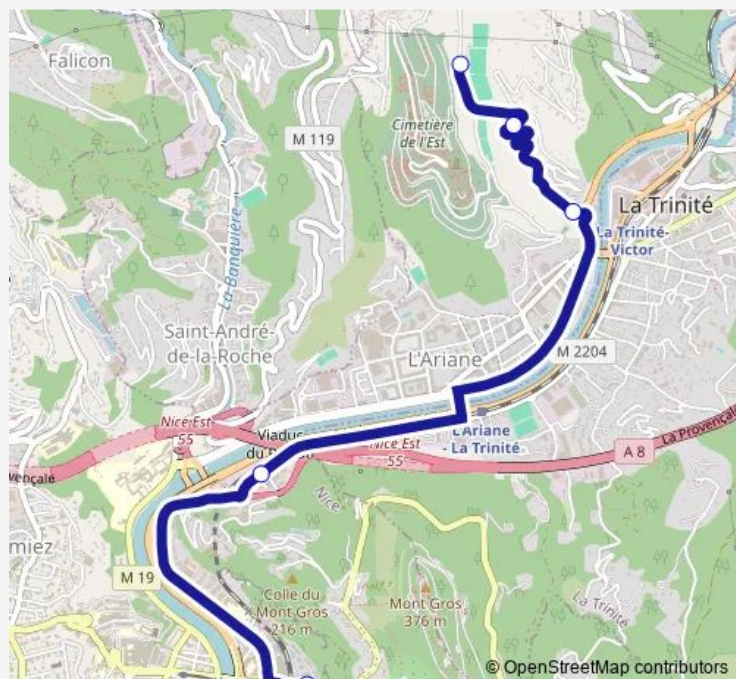

Bus 39 Complexe Sportif de la Lauvette - Pont Michel[Go to website](#)**Direction**

Pont Michel — Complexe Sportif La Lauvette

5 stops

[Open route schedule](#)

Pont Michel

Bon Voyage

Chemin de La Lauvette

Stade Hairabedian

Complexe Sportif La Lauvette

Route schedule

Pont Michel — Complexe Sportif La Lauvette

Monday	—
Tuesday	17:00-18:15
Wednesday	13:15-16:45
Thursday	17:00-18:15
Friday	17:00-18:15
Saturday	12:30-14:45
Sunday	—

Route info

Direction: Pont Michel

Stops: 5

Trip Duration: 0 hour 30 min

Direction

Complexe Sportif La Lauvette — Pont Michel

5 stops

[Open route schedule](#)

Complexe Sportif La Lauvette

Stade Hairabedian

Chemin de La Lauvette

La Chaumière

Pont Michel

Route schedule

Complexe Sportif La Lauvette — Pont Michel

Monday	—
Tuesday	19:30-21:00
Wednesday	16:15-19:15
Thursday	19:30-21:00
Friday	19:30-21:00
Saturday	16:00-18:00
Sunday	—