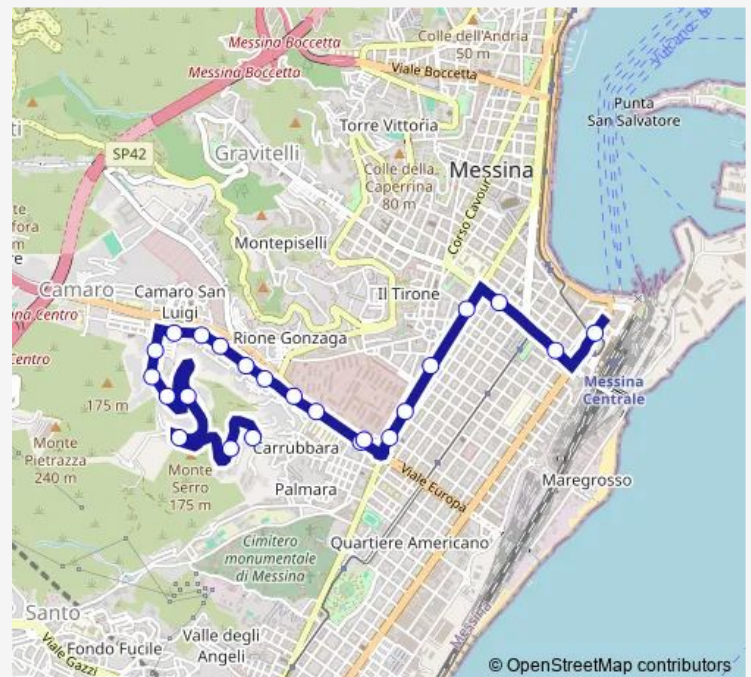

Via Gerobino Pilli - via G. Empetocle

Via Gerobino Pilli - 73

Via Gerobino Pilli - 45

Via Gerobino Pilli - 13

Viale Europa, 205

Viale Europa, Pronto Socc. Piemonte

Viale Europa, Tribunale dei Minori

Viale Europa, 110

Via Catania, Colle Reale

Via Catania, Scuola Pirandello

Piazza Dante, Capolinea

Route schedule

Messina Due, Capolinea — Piazza Dante, Capolinea

Monday 08:45-12:30

Tuesday 08:45-12:30

Wednesday 08:45-12:30

Thursday 08:45-12:30

Friday 08:45-12:30

Saturday 08:45-12:30

Sunday —

Route info

Direction: Messina Due, Capolinea

Stops: 19

Trip Duration: 0 hour 30 min

Thursday 09:25-13:05

Friday 09:25-13:05

Saturday 09:25-13:05

Sunday —

Route info

Direction: Piazza Dante, Capolinea

Stops: 18

Trip Duration: 0 hour 30 min