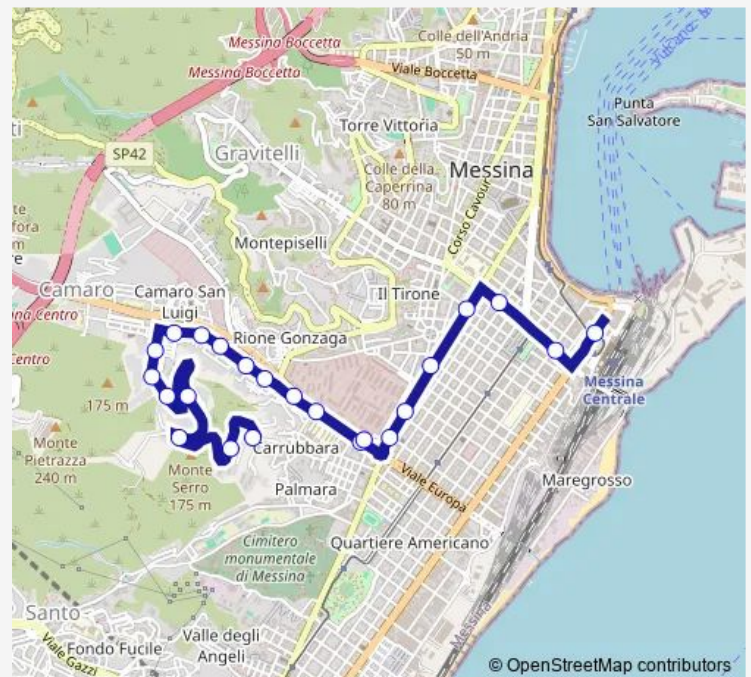

Via Gerobino Pilli - via G. Empetocle

Via Gerobino Pilli - 73

Via Gerobino Pilli - 45

Via Gerobino Pilli - 13

Viale Europa, 205

Viale Europa, Pronto Soc. Piemonte

Viale Europa, Tribunale dei Minori

Viale Europa, 110

Via Catania, Colle Reale

Via Catania, Scuola Pirandello

Piazza Dante, Capolinea

Route schedule

Messina Due, Capolinea — Piazza Dante, Capolinea

Monday 08:45-12:30

Tuesday 08:45-12:30

Wednesday 08:45-12:30

Thursday 08:45-12:30

Friday 08:45-12:30

Saturday 08:45-12:30

Sunday —

Route info

Direction: Messina Due, Capolinea

Stops: 19

Trip Duration: 0 hour 30 min

Thursday 09:25-13:05

Friday 09:25-13:05

Saturday 09:25-13:05

Sunday —

Route info

Direction: Piazza Dante, Capolinea

Stops: 18

Trip Duration: 0 hour 30 min