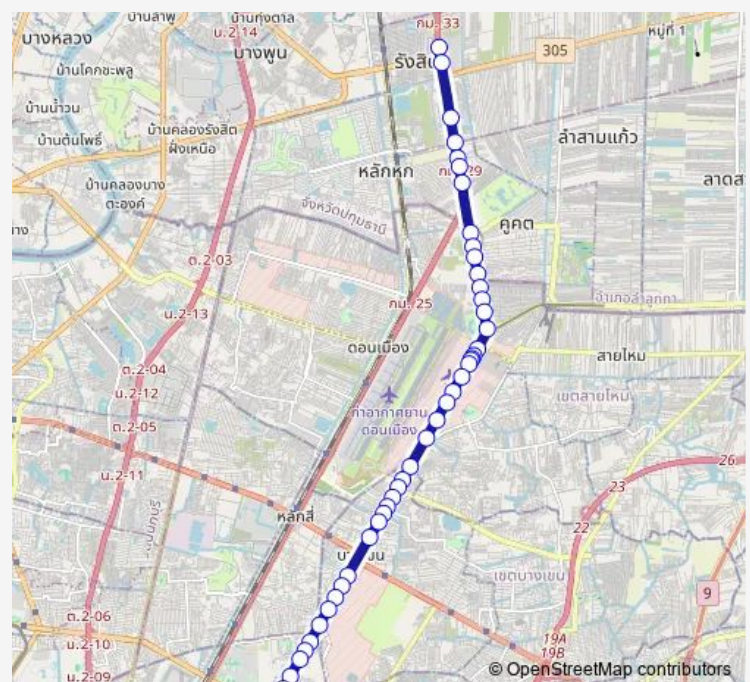

หมู่บ้านการ์เด้นโฮม;Garden Home Village

ซอยแอนเน็กซ์;Soi Annex (Opposite)

กม.26;Km.26

กม.25,พหลโยธิน 54/4;Km. 25, Soi Phahon Yothin 54/4

ประตูกรุงเทพ;Bangkok Gate Plaza

แยก คปอ.;Kor Por Or Intersection

โรงเรียนนายเรืออากาศ;Royal Thai Air Force Academy

ตรงข้ามกองบัญชาการกองทัพอากาศไทย;Royal Thai Air Force Headquarters

Route schedule

ฟิวเจอร์ปาร์ครังสิต;Future Park Rangsit —
มหาวิทยาลัยเกษตรศาสตร์(ฝั่งพหลโยธิน);Kasetsart University (Phahon Yothin Road)

Monday	00:00
Tuesday	00:00
Wednesday	00:00
Thursday	00:00
Friday	00:00
Saturday	00:00
Sunday	00:00

Route info

Direction: ฟิวเจอร์ปาร์ครังสิต;Future Park Rangsit

Stops: 46

Trip Duration: 1 hour 11 min

กองบัญชาการกองทัพอากาศไทย;Royal Thai Air Force