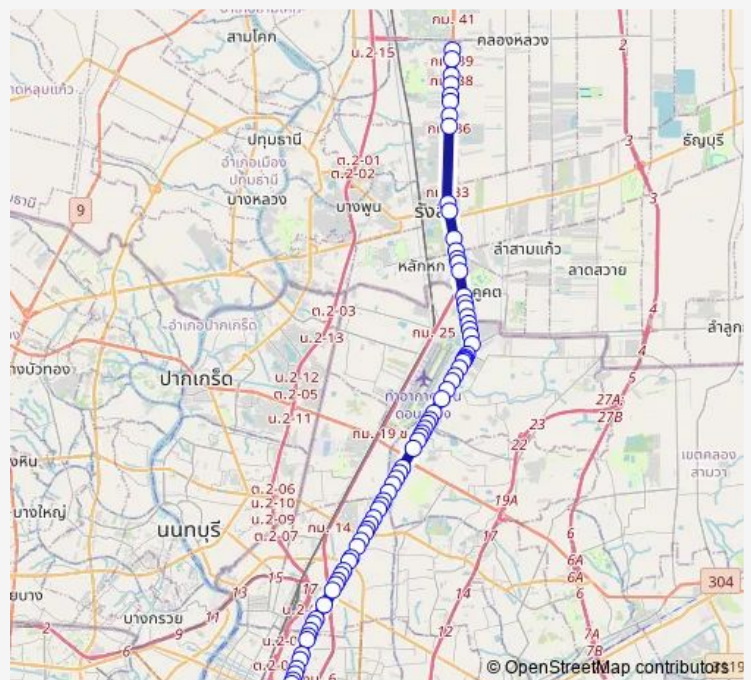

Route schedule

ตรงข้ามหมู่บ้านกษัตริย์นคร;Kritsada Nakhon Village — อนุสาวรีย์ชัยสมรภูมิ (เกาะพหลโยธิน);Victory Monument (Phahon Yothin)

Monday	00:00
Tuesday	00:00
Wednesday	00:00
Thursday	00:00
Friday	00:00
Saturday	00:00
Sunday	00:00

Route info

Direction: ตรงข้ามหมู่บ้านกษัตริย์นคร;Kritsada Nakhon Village

Stops: 77

Trip Duration: 2 hour 8 min

หมู่บ้านการ์เด้นโฮม;Garden Home Village

ซอยแอนเน็กซ์;Soi Annex (Opposite)

กม.26;Km.26

กม.25,พหลโยธิน 54/4;Km. 25, Soi Phahon Yothin 54/4