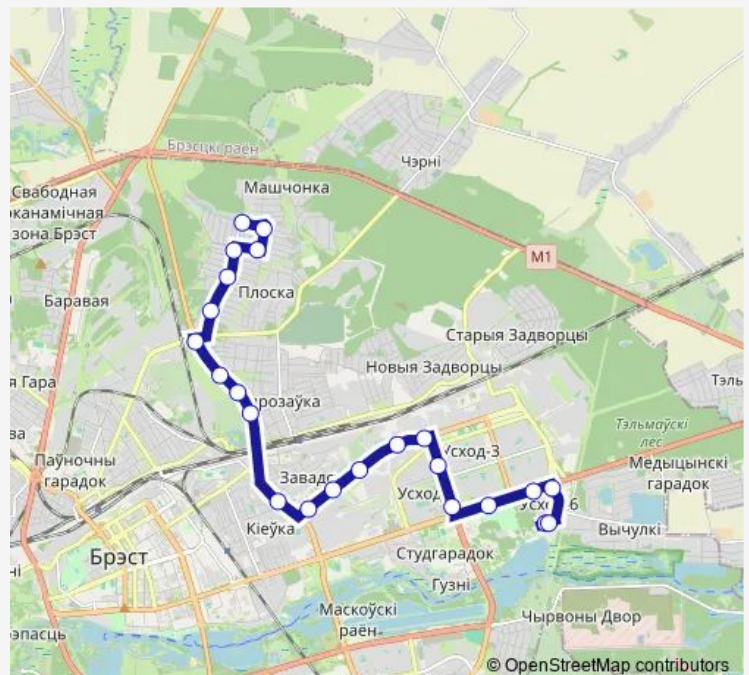

Парк Воінаў-інтэрнацыяналістаў

Восточный микрорайон

Стафеева

Route schedule

Калиновая — Центральная больница

Monday 06:48-23:08

Tuesday 06:48-23:08

Wednesday 06:48-23:08

Thursday 06:48-23:08

Friday 06:48-23:08

Saturday 06:48-23:08

Sunday 06:48-23:08

Route info

Direction: Калиновая

Stops: 23

Trip Duration: 0 hour 49 min

■ 39

BusMaps

Цэнтральная бальніца (высадка пасажыраў)

Цэнтральная больница

Direction

Центральная больница — Калиновая

21 stops

[Open route schedule](#)