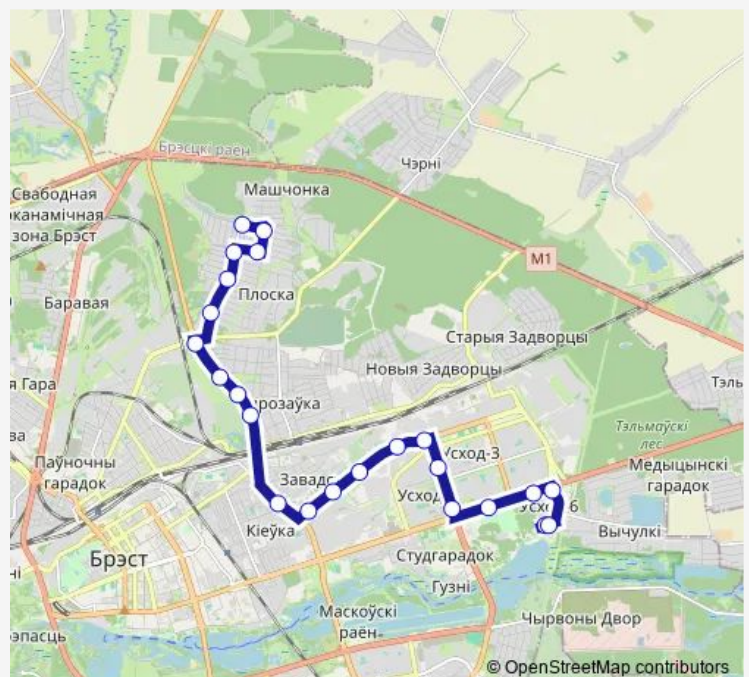

Direction

Калиновая — Центральная больница

23 stops

[Open route schedule](#)

Калиновая

Переулок Калиновий

Тихая

Вересковая

Стафеева

Route schedule

Калиновая — Центральная больница

Monday 06:48-23:08

Tuesday 06:48-23:08

Wednesday 06:48-23:08

Thursday 06:48-23:08

Friday 06:48-23:08

Saturday 06:48-23:08

Sunday 06:48-23:08

Route info

Direction: Калиновая

Stops: 23

Trip Duration: 0 hour 49 min

Цэнтральная бальніца (высадка пасажыраў)

Цэнтральная больница

Direction

Центральная больница — Калиновая

21 stops

[Open route schedule](#)

Центральная больница

Стафеева

Восточный микрорайон

Детский городок