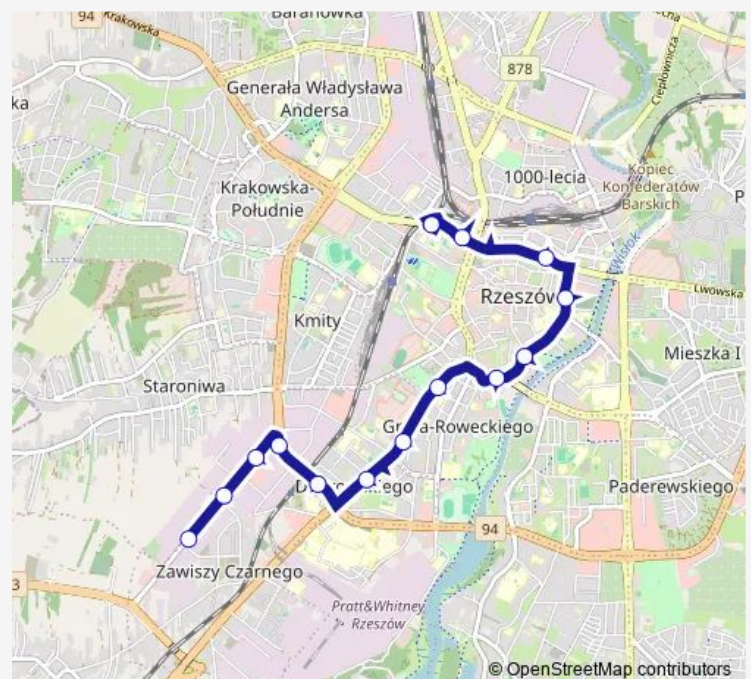

Piłsudskiego U. Marszałkowski 08

Dworzec Lokalny

Route schedule

Przemysłowa U. Celny 05 — Dworzec Lokalny

Monday 06:32-15:02

Tuesday 06:32-15:02

Wednesday 06:32-15:02

Thursday 06:32-15:02

Friday 06:32-15:02

Saturday —

Sunday —

Route info

Direction: Przemysłowa U. Celny 05

Stops: 14

Trip Duration: 0 hour 24 min

Direction

Dworzec Lokalny — Przemysłowa U. Celny 05

13 stops

[Open route schedule](#)

Dworzec Lokalny

Piłsudskiego U. Wojewódzki 03

Pl. Wolności 01

Targowa 01

Szopena Filharmonia 02

Route schedule

Dworzec Lokalny — Przemysłowa U. Celny 05

Monday 06:00-14:20

Tuesday 06:00-14:20

Wednesday 06:00-14:20

Thursday 06:00-14:20

Friday 06:00-14:20

Saturday —