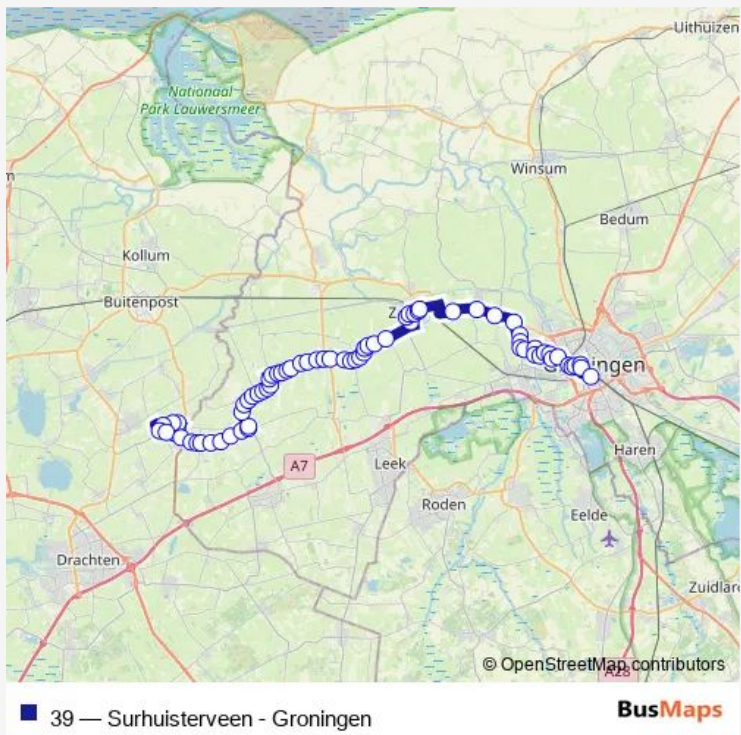

Bus 39 Surhuisterveen - Groningen

[Go to website](#)

Direction
 Surhuisterveen, Mr. Klokmanstraat — Groningen, Hoofdstation, uitstaphalte

72 stops

[Open route schedule](#)

- Surhuisterveen, Mr. Klokmanstraat
- Surhuisterveen, Van Duinenstraat
- Surhuisterveen, Zwitserlaan
- Surhuisterveen, De Wielewaal
- Surhuisterveen, Nije Jirden
- Surhuisterveen, Torenplein
- Surhuisterveen, Schuilengalaan
- Surhuisterveen, Scheiding
- Opende, Topweer
- Opende, Verbindingsweg
- Opende, Sjallemastraat
- Opende, Bosweg
- Opende, Opendeweg
- Kornhorn, Oude Dijk
- Kornhorn, Kerkweide
- Kornhorn, Curringestraat
- Kornhorn, Hornhuusstraat
- Kornhorn, Kaleweg
- Doezum, Peebosscherweg
- Doezum, Provincialeweg 36
- Doezum, Kerkplein

Route schedule
 Surhuisterveen, Mr. Klokmanstraat — Groningen, Hoofdstation, uitstaphalte

Monday	05:36-23:30
Tuesday	05:36-23:00
Wednesday	05:36-23:00
Thursday	05:36-23:00
Friday	05:36-23:00
Saturday	07:22-23:30
Sunday	08:17-21:20

Route info

Direction: Surhuisterveen, Mr. Klokmanstraat

Stops: 72

Trip Duration: 1 hour 6 min

Doezum, Harkereed

Doezum, Provincialeweg 130

Grootegast, Duisterburen

Grootegast, Langeweg