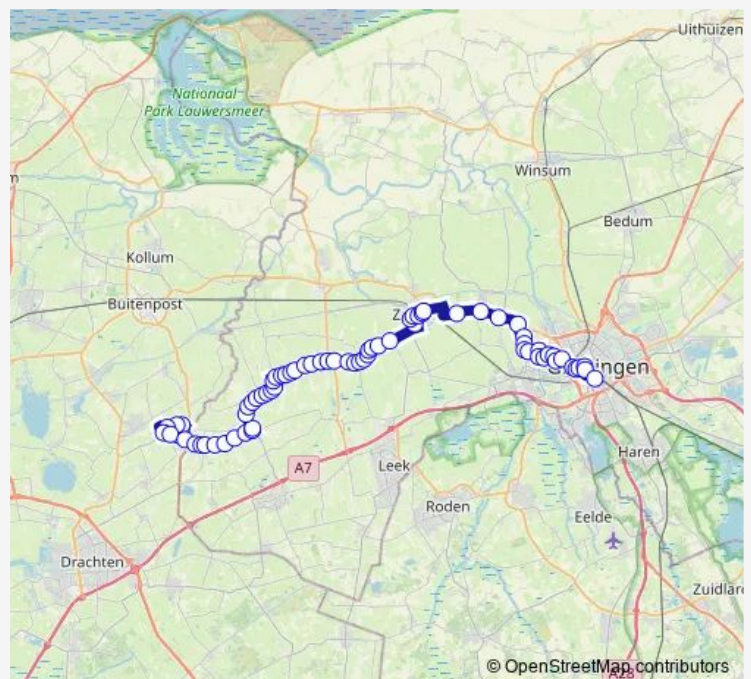

### Direction

Groningen, Hoofdstation (Perron Y) — Surhuisterveen, Scheiding

73 stops

[Open route schedule](#)

Groningen, Hoofdstation (Perron Y)

Groningen, Westerhaven (Perron B)

Groningen, Verl. Visserstraat

Aduard, Aduarderweg

Zuidhorn, Spanjaardsdijk Zuid

### Route schedule

Groningen, Hoofdstation (Perron Y) — Surhuisterveen, Scheiding

Monday	06:23-01:13 <sup>+1</sup>
Tuesday	06:23-00:30 <sup>+1</sup>
Wednesday	06:23-00:30 <sup>+1</sup>
Thursday	06:23-00:30 <sup>+1</sup>
Friday	06:23-00:30 <sup>+1</sup>
Saturday	09:08-01:13 <sup>+1</sup>
Sunday	10:04-23:01

### Route info

Direction: Groningen, Hoofdstation (Perron Y)

Stops: 73

Trip Duration: 1 hour 8 min

■ 39 — Surhuisterveen - Groningen

Zuidhorn, Station (Perron C)

Zuidhorn, Hanckemalaan

Zuidhorn, De Koperwiek