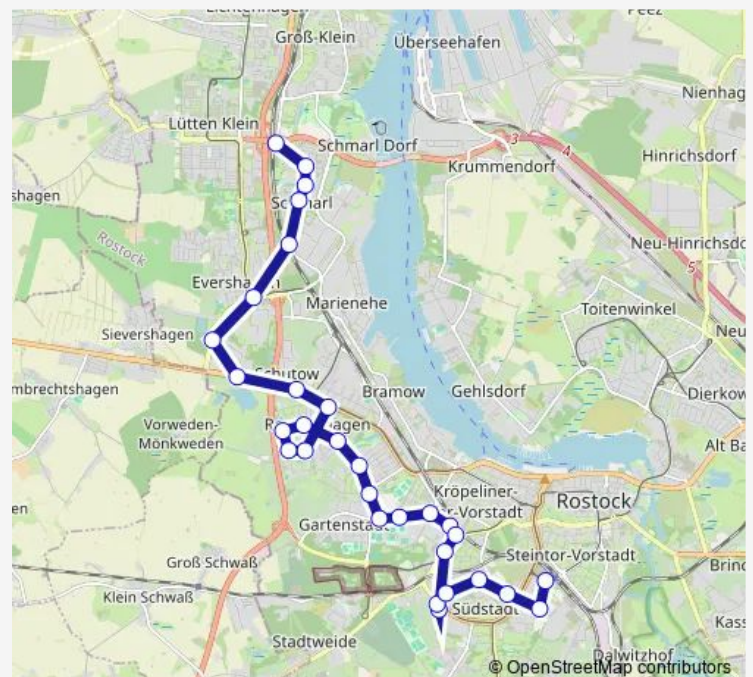

Rostock, Etkar-Andree-Straße

Rostock, Bonhoefferstraße

Rostock, W.-Husemann-Straße

Route schedule

Rostock, Hauptbahnhof Süd — Rostock, S Lütten Klein

Monday 05:39-16:52

Tuesday 05:43-16:48

Wednesday 05:43-16:48

Thursday 05:39-16:52

Friday 05:39-16:52

Saturday —

Sunday —

Route info

Direction: Rostock, Hauptbahnhof Süd

Stops: 31

Trip Duration: 0 hour 51 min

Rostock Reutershagen

Rostock Immendiek

Rostock, Schutow

Rostock, Messestraße

Rostock, Evershagen Süd

Rostock S Evershagen

Rostock, Stephan-Jantzen-Ring

Rostock, Roald-Amundsen-Straße

Rostock, Schmarl Zentrum

Rostock, S Lütten Klein

Direction

Rostock, Hauptbahnhof Süd — Rostock, S Lütten Klein

31 stops

[Open route schedule](#)

Rostock, Hauptbahnhof Süd

Rostock, Mendelejewstraße