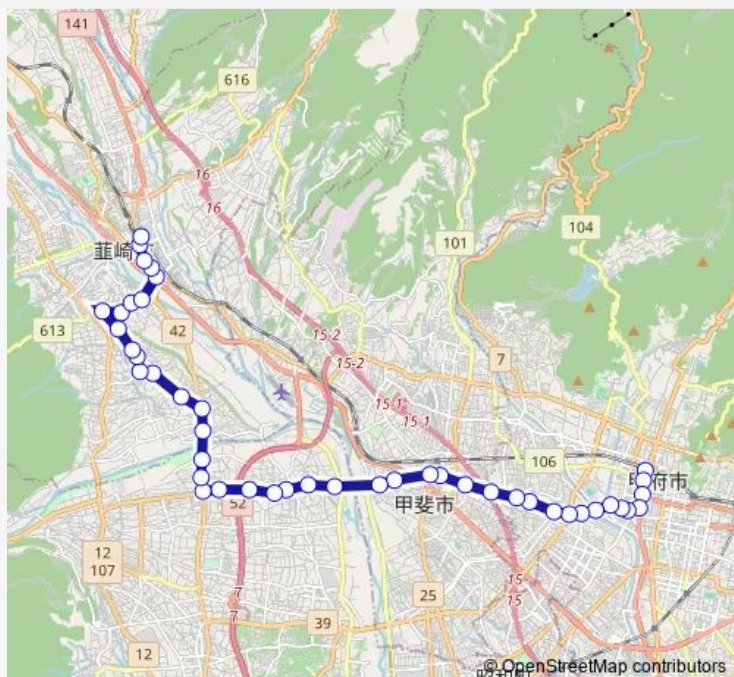

本竜王

信玄橋

Route schedule

甲府駅バスターミナル — 韮崎駅

Monday 08:15-17:40

Tuesday 08:15-17:40

Wednesday 08:15-17:40

Thursday 08:15-17:40

Friday 08:15-17:40

Saturday 09:40-17:40

Sunday 09:40-17:40

Route info

Direction: 甲府駅バスターミナル

Stops: 45

Trip Duration: 0 hour 52 min

■ 35:甲府駅バスターミナル発 韮崎駅方面行き — 甲府駅バスターミナル発 韮崎駅方面行き(35:甲府駅 ~ ...

野牛島東

野牛島下

野牛島

野牛島上

六科下

六科

六科北口

御勅使南公園入口