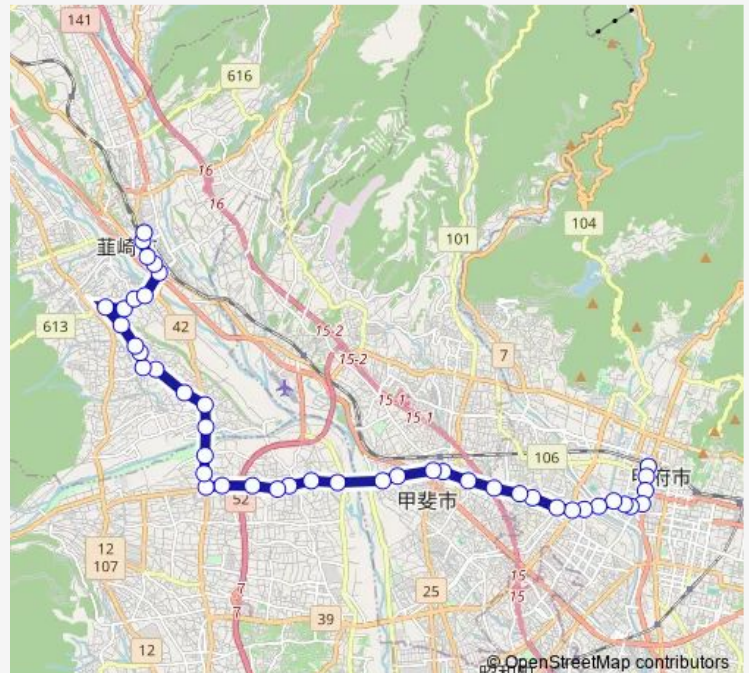

本竜王

信玄橋

Route schedule

甲府駅バスターミナル — 韮崎駅

Monday 08:15-17:40

Tuesday 08:15-17:40

Wednesday 08:15-17:40

Thursday 08:15-17:40

Friday 08:15-17:40

Saturday 09:40-17:40

Sunday 09:40-17:40

Route info

Direction: 甲府駅バスターミナル

Stops: 45

Trip Duration: 0 hour 52 min

■ 35:甲府駅バスターミナル発 韮崎駅方面行き —
甲府駅バスターミナル発 韮崎駅方面行き(35:甲府駅 ~ ...

野牛島東

野牛島下

野牛島

野牛島上

六科下

六科

六科北口

御勅使南公園入口