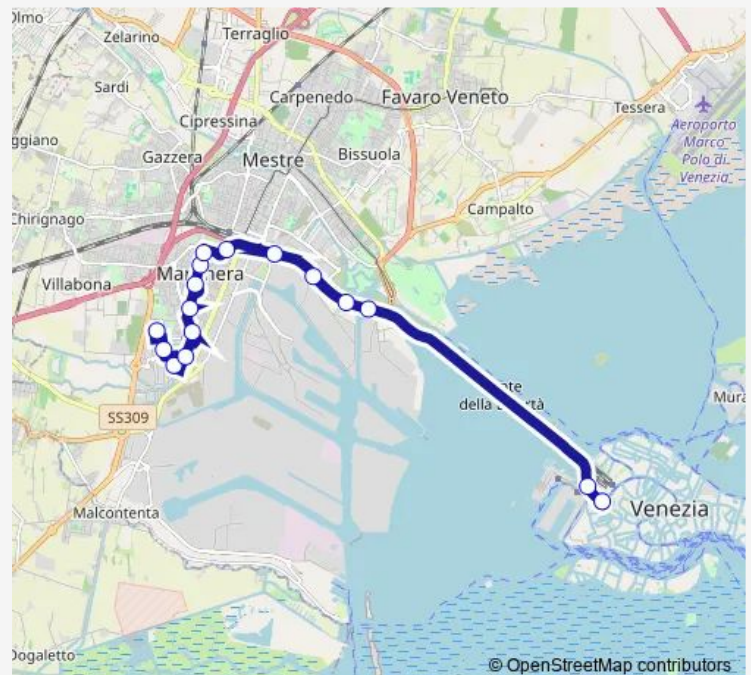

Bus 6L Venezia - Marghera Salamonio

[Go to website](#)

Direction

Venezia — Marghera Salamonio

17 stops

[Open route schedule](#)

- Venezia
- Liberta' Santa Chiara
- Liberta' Righi
- Liberta' Porto Marghera
- Liberta' Fincantieri
- Durando Bellinato
- Giovannacci Ulloa
- Lavelli Paolucci
- Sant'Antonio Municipio
- Piazza Mercato
- Rinascita Beccaria
- Beccaria Correnti
- Pasini Lavoratore
- Pasini Fratellanza
- Bottenigo Bottenigo
- Brunacci Monzani
- Marghera Salamonio

Route schedule

Venezia — Marghera Salamonio

Monday	06:00
Tuesday	06:00
Wednesday	06:00
Thursday	06:00
Friday	06:00
Saturday	06:00
Sunday	06:00

Route info

Direction: Venezia

Stops: 17

Trip Duration: 0 hour 16 min

6L — Venezia - Marghera Salamonio

Direction

Marghera Salamonio — Venezia

16 stops

[Open route schedule](#)

Marghera Salamonio

Brunacci Monzani

Bottenigo Bottenigo

Liberta' Fincantieri

Liberta' Porto Marghera

Liberta' Righi

Liberta' Santa Chiara

Venezia

Route schedule

Marghera Salamonio — Venezia

Monday 05:15-06:35