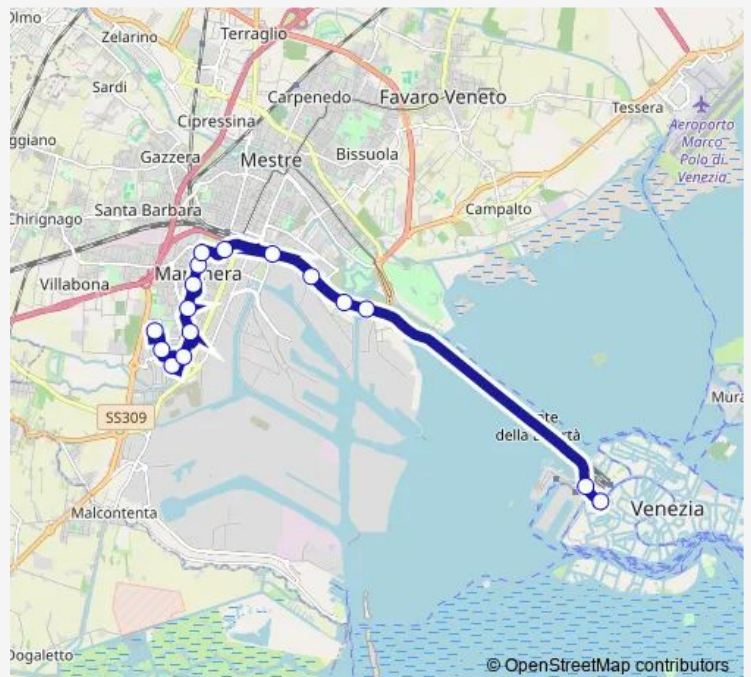

**Bus 6l Venezia - Marghera Salamonio**

[Go to website](#)

**Direction**  
 Venezia — Marghera Salamonio  
 17 stops  
[Open route schedule](#)

- Venezia
- Liberta' Santa Chiara
- Liberta' Righi
- Liberta' Porto Marghera
- Liberta' Fincantieri
- Durando Bellinato
- Giovannacci Ulloa
- Lavelli Paolucci
- Sant'Antonio Municipio
- Piazza Mercato
- Rinascita Beccaria
- Beccaria Correnti
- Pasini Lavoratore
- Pasini Fratellanza
- Bottenigo Bottenigo
- Brunacci Monzani
- Marghera Salamonio

Route schedule  
 Venezia — Marghera Salamonio

Monday	06:00
Tuesday	06:00
Wednesday	06:00
Thursday	06:00
Friday	06:00
Saturday	06:00
Sunday	06:00

Route info  
 Direction: Venezia  
 Stops: 17  
 Trip Duration: 0 hour 16 min

**Direction**

Marghera Salamonio — Venezia

16 stops

[Open route schedule](#)

Marghera Salamonio

Brunacci Monzani

Bottenigo Bottenigo

Pasini Fratellanza

Beccaria Correnti

Rinascita Beccaria

Piazza Mercato

Sant'Antonio Municipio

Lavelli Paolucci

Rizzardi Carrer

Liberta' Commercio

Liberta' Fincantieri