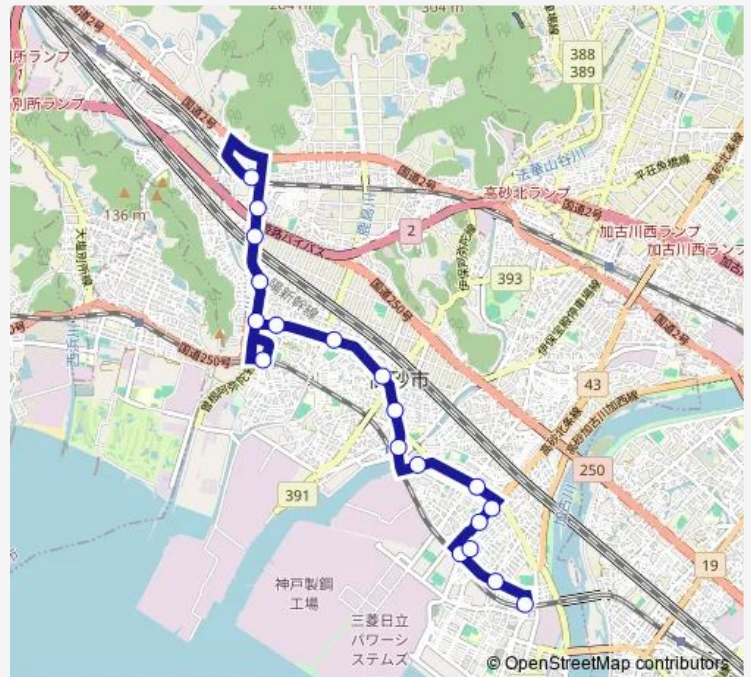

若宮町

小松原交差点南

高砂警察署

山陽荒井駅

高砂市民病院

浜田町

山陽高砂駅

Route schedule

Jr曾根駅 — 山陽高砂駅

Monday 08:05-16:35

Tuesday 08:05-16:35

Wednesday 08:05-16:35

Thursday 08:05-16:35

Friday 08:05-16:35

Saturday 09:40-16:30

Sunday 09:40-16:30

Route info

Direction: Jr曾根駅

Stops: 19

Trip Duration: 0 hour 32 min

じょうとんバス・曾根高砂ルート

Direction

山陽高砂駅 — Jr曾根駅

19 stops

[Open route schedule](#)

山陽高砂駅

浜田町

高砂市民病院

山陽荒井駅

高砂警察署

小松原交差点南

若宮町