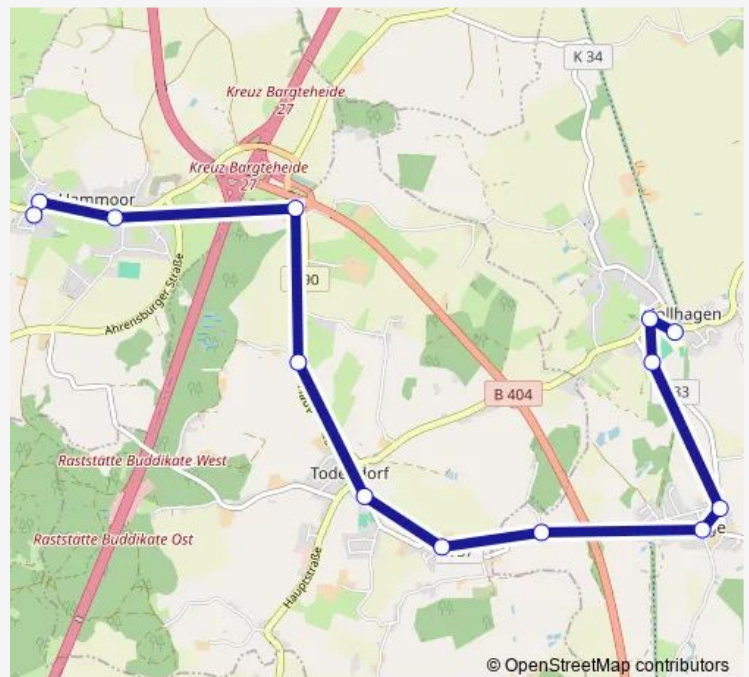

Bus 8728 Hammoor > Todendorf > Mollhagen

[Go to website](#)

Direction

Hammoor, Feldkoppel — Mollhagen, Schule

13 stops

[Open route schedule](#)

- Hammoor, Feldkoppel
- Hammoor, Alte Dorfstraße
- Hammoor, Bachstraße
- Todendorf, Höltenklink
- Todendorf, Moorweg
- Todendorf, Mehrzweckhaus
- Todendorf, Rönnsbaum
- Sprenge, Zum Buchenwald
- Sprenge, Mittelweg
- Sprenge, Raumredder
- Mollhagen, Sprenger Weg
- Mollhagen, Lipshorst
- Mollhagen, Schule

Route schedule

Hammoor, Feldkoppel — Mollhagen, Schule

Monday	07:11
Tuesday	07:11
Wednesday	07:11
Thursday	07:11
Friday	07:11
Saturday	—
Sunday	—

Route info

Direction: Hammoor, Feldkoppel

Stops: 13

Trip Duration: 0 hour 19 min

© OpenStreetMap contributors

■ 8728

BusMaps

Direction

Mollhagen, Schule — Hammoor, Feldkoppel

13 stops

[Open route schedule](#)

Mollhagen, Schule

Wednesday 12:00-16:00

Thursday 12:00-16:00

Friday 12:00-13:00

Saturday —

Sunday —

Route info

Direction: Mollhagen, Schule

Stops: 13