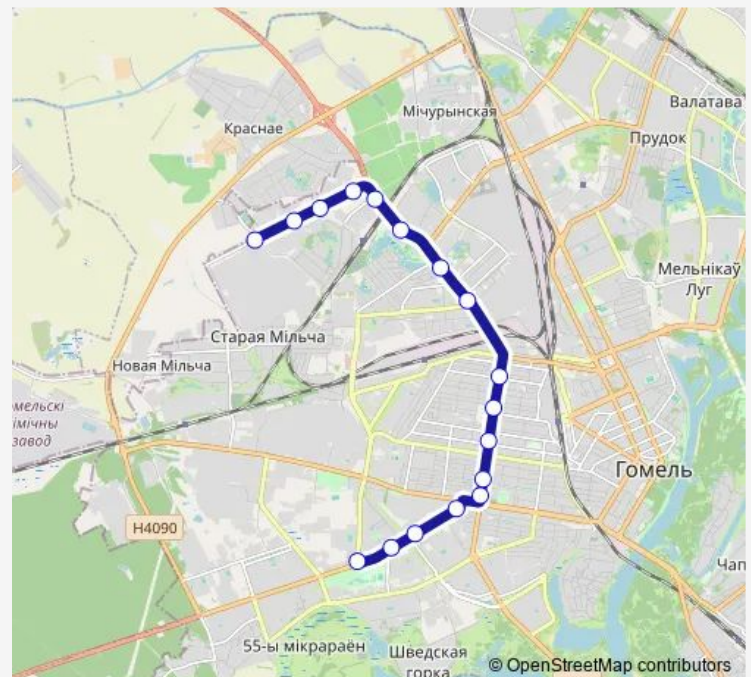

улица Котовского

улица Бакунина

Военкомат

Речицкий проспект

Предприятие «Гомельоблавтотранс»

Сквер имени Янки Купалы

Парк «Фестивальный»

Route schedule

Route info

Direction: Завод литья и нормалей

Stops: 17

Trip Duration: 0 hour 43 min

■ 11в

11B Trolleybus time schedules and route maps are available in an offline PDF at busmaps.com. Use the busmaps.com website to see live bus times, train schedule or subway schedule, and step-by-step directions for all public transit in Homyel'