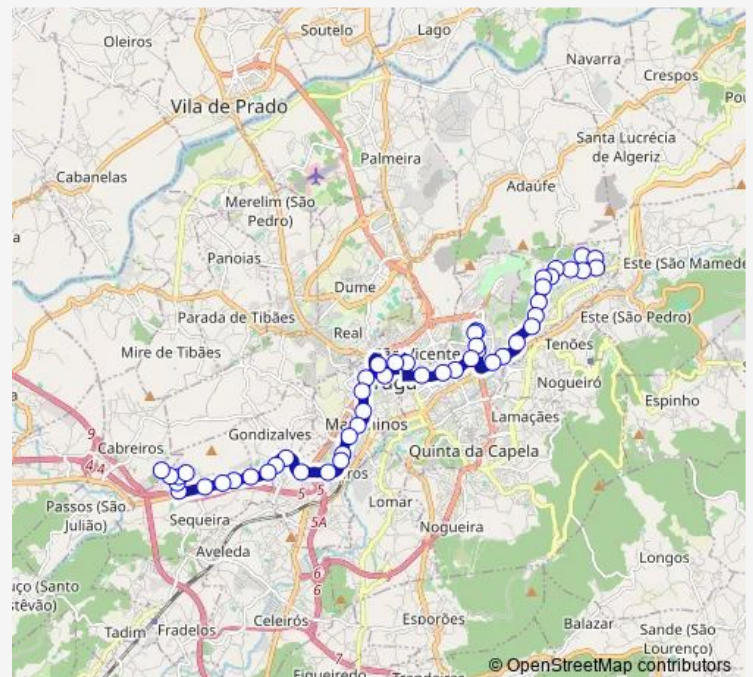

—

Sunday

—

Route info

Direction: Vergadela li

Stops: 49

Trip Duration: 0 hour 43 min

024 — Sequeira - Gualtar

BusMaps

S Victor

Central li

A Herculano (Penedos)

Carmo (Mercado)

Cons Torres Almeida (Pópulo)

S Martinho (Viaduto)

Irmãos Roby