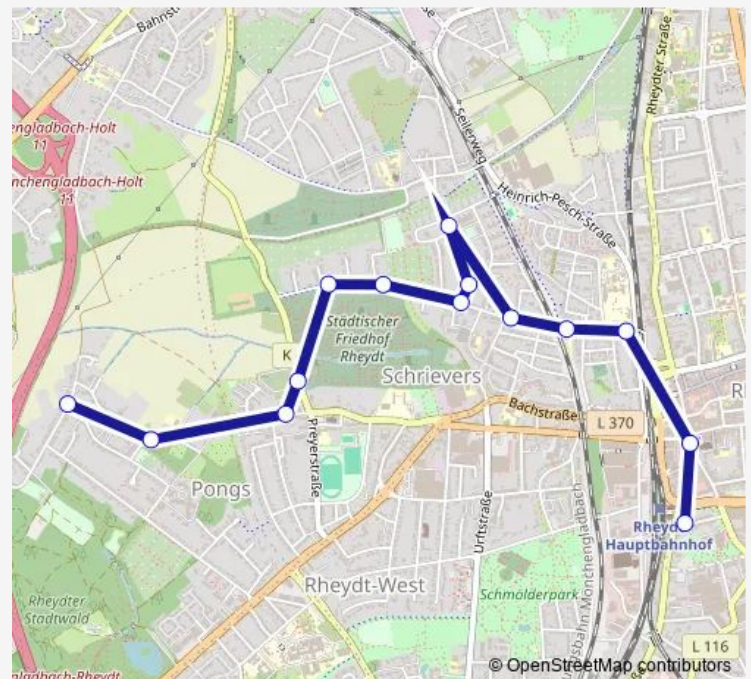

Thursday 05:21-23:04

Friday 05:21-23:04

Saturday 06:05-23:04

Sunday 09:06-23:04

Route info

Direction: MG Rheydt Hbf

Stops: 15

Trip Duration: 0 hour 17 min

Direction

Mönchengladbach Pongs — MG Rheydt Hbf

14 stops

[Open route schedule](#)

Mönchengladbach Pongs

Mönchengladbach Pongs Mitte

Mönchengladbach In der Aue

Mönchengl. Preyerstr. Friedhof