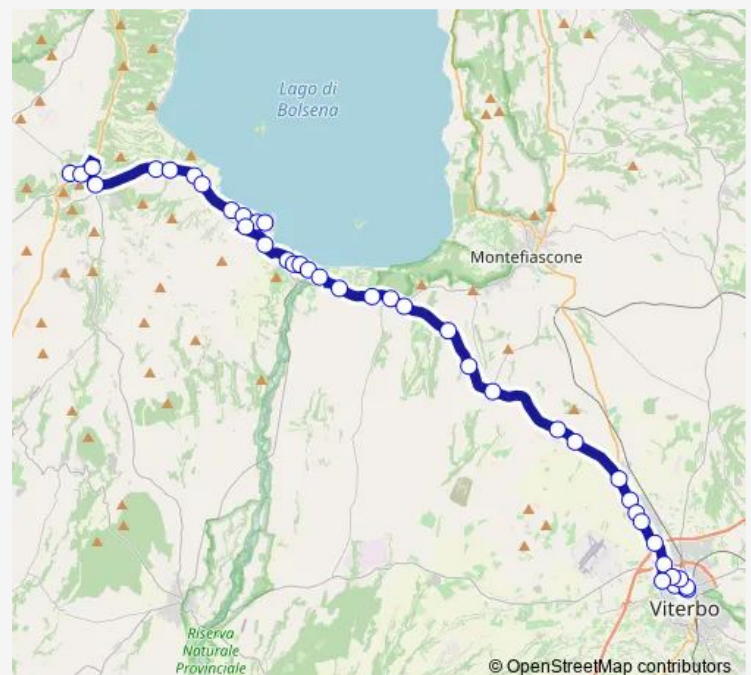

Marta | Via Laertina Via De Gasperi # f581

Marta | Via Laertina Via Verentana # f582

Marta | Valle Madonne # f583

### Route schedule

Valentano | Via Marconi Via Roma # f392 — VITERBO | Riello # f641

Monday 07:15

Tuesday 07:15

Wednesday 07:15

Thursday 07:15

Friday 07:15

Saturday —

### Route info

Direction: Valentano | Via Marconi Via Roma # f392

Stops: 40

Trip Duration: 0 hour 45 min

Valentano - Viterbo # Va038a

Viterbo | Campo Nuovo # f584

VITERBO | Via Commenda Str. Fondaccio # f656