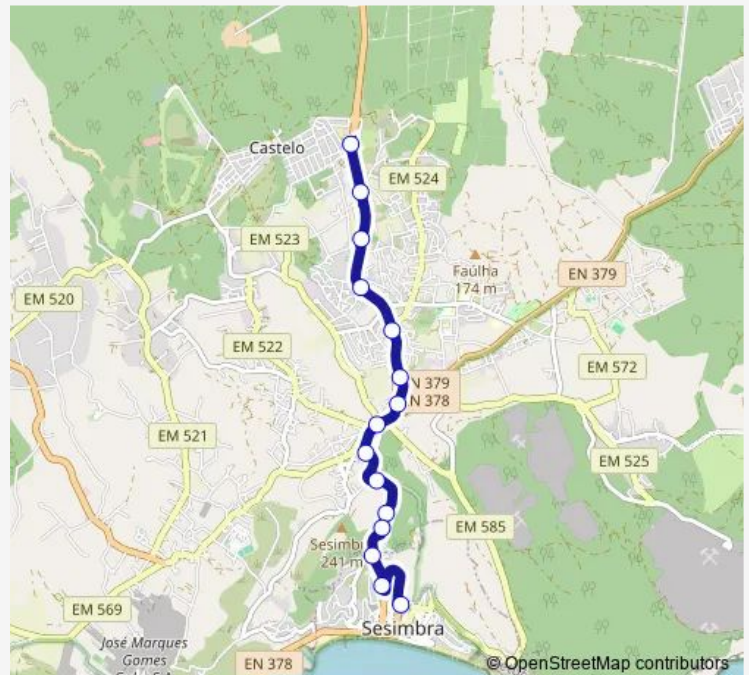

EN 378 - Barquinha

Sesimbra (EN 378) Boiças

Sesimbra (EN 378) Pascoal

Sesimbra (EN 378 AV Costa Azul) Escola

Sesimbra (En378 AV Costa Azul) Telefones

Sesimbra (Terminal)

Route schedule

Carrasqueira (EN 378) Lar — Sesimbra (Terminal)

Monday 06:40-07:05

Tuesday 06:40-07:05

Wednesday 06:40-07:05

Thursday 06:40-07:05

Friday 06:40-07:05

Saturday —

Sunday —

Route info

Direction: Carrasqueira (EN 378) Lar

Stops: 15

Trip Duration: 0 hour 15 min

3206 — Carrasqueira - Sesimbra (Terminal)

Direction

Sesimbra (Terminal) — Carrasqueira (EN 378) Z Comercial

16 stops

[Open route schedule](#)

Friday 19:45

Saturday —

Sunday —

Route info

Direction: Sesimbra (Terminal)

Stops: 16

Trip Duration: 0 hour 15 min

3206 Bus time schedules and route maps are available in an offline PDF at [busmaps.com](#). Use the [busmaps.com](#) website to see live bus times, train schedule or subway schedule, and step-by-step directions for all public transit in Setubal