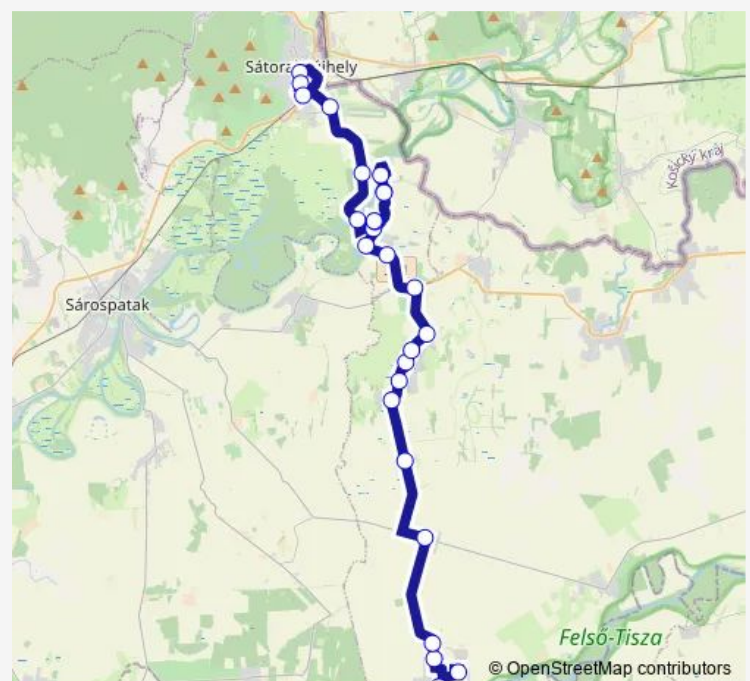

Bodroghalmi elágazás [4]

Bodroghalom, felső

Bodroghalom, temető

Bodroghalom, községháza

Bodroghalom, Szabadság utca 45.

Route schedule

Kisrosvány, vegyesbolt — Sátoraljaújhely, vasútállomás

Monday 05:25-15:25

Tuesday 05:25

Wednesday 05:25

Thursday 05:25

Friday 05:25-15:25

Saturday 07:39-15:25

Sunday 15:25

Route info

Direction: Kisrosvány, vegyesbolt

Stops: 41

Trip Duration: 1 hour 15 min

3920 — Sátoraljaújhely - Bodroghalom - Tiszakarád - Nagyrosvány - Kisrosvány

BusMaps

Bodroghalom, alsó

Bodroghalom, Szabadság utca 45.

Bodroghalom, községháza

Bodroghalom, temető

Bodroghalom, felső

Bodroghalmi elágazás [4]

Alsóberecki, Kossuth utca

Alsóberecki, autóbusz-váróterem

Alsóberecki, iskola

Alsóberecki, Petőfi utca 34.

Felsőberecki, Kossuth utca 97.

Felsőberecki, községháza