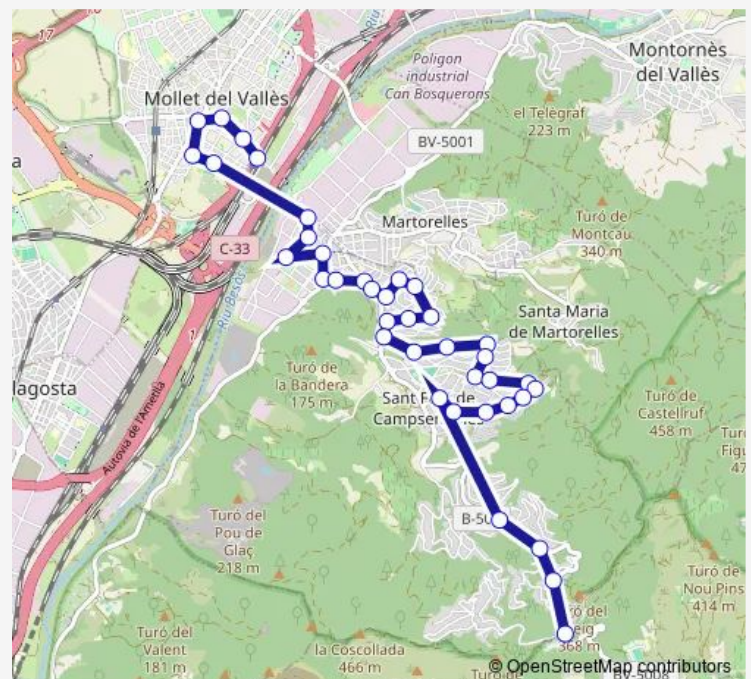

Route schedule

Estació de Mollet-Sant Fost Mb0362 — la Conreria - Seminari de Montalegre

Monday 06:30-21:10

Tuesday 06:30-21:10

Wednesday 06:30-21:10

Thursday 06:30-21:10

Friday 06:30-21:10

Saturday —

Sunday —

Route info

Direction: Estació de Mollet-Sant Fost Mb0362

Stops: 38

Trip Duration: 0 hour 42 min

■ L1282 — (389) Urbà de Sant Fost (Sant Fost - Mollet)

c. Prat de la Riba - c. Mn. Francesc (A)

c. Antoni Gaudí - c. Muntanya

pl. Remei - av. Catalunya (D)

av. Catalunya - av. Emili Monturiol (D)

Riera Sunyer - c. Sant Jeroni (D)

c. Pompeu Fabra - Riera Sunyer

c. Barcelona - Rec del Molí (Can Quelet) (D)

c. Sant Ramon - c. Àngel Guimerà

Saturday —

Sunday —

Route info

Direction: la Conreria - Seminari de Montalegre

Stops: 23

Trip Duration: 0 hour 37 min

L1282 Bus time schedules and route maps are available in an offline PDF at busmaps.com. Use the busmaps.com website to see live bus times, train schedule or subway schedule, and step-by-step directions for all public transit in Montornes del Valles