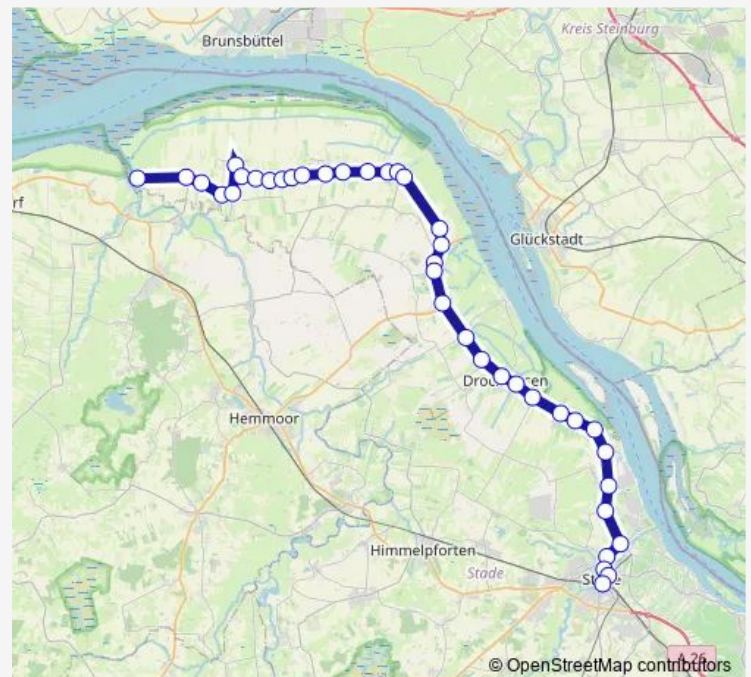

Wischhafen, Hamelwörden

Wischhafen, Abzweig Fähre

Wischhafen, Alter Schulweg

Route schedule

Balje, Natureum — Bf. Stade

Monday —

Tuesday —

Wednesday —

Thursday —

Friday —

Saturday 10:30-18:27

Sunday —

Route info

Direction: Balje, Natureum

Stops: 39

Trip Duration: 1 hour 24 min

■ Eradb Linie 1

BusMaps

Wischhafen, Meisterweg

Wischhafen, Neuland

Dornbusch, Alter Weg

Nindorf bei Stade, Mühlenweg

Drochtersen, Schule (L111)

Drochtersen, Gauensieker Feldstraße

Drochtersen, Ritsch

Assel, Asseler Hafensstraße

Wethe, Blumenstraße

Barnkrug, Barnkruger Straße 80

Bützfleth, Abbenfleth

Bützfleth, Elsternstraße

Götzdorf, Schneedeich

Stade, Hörne