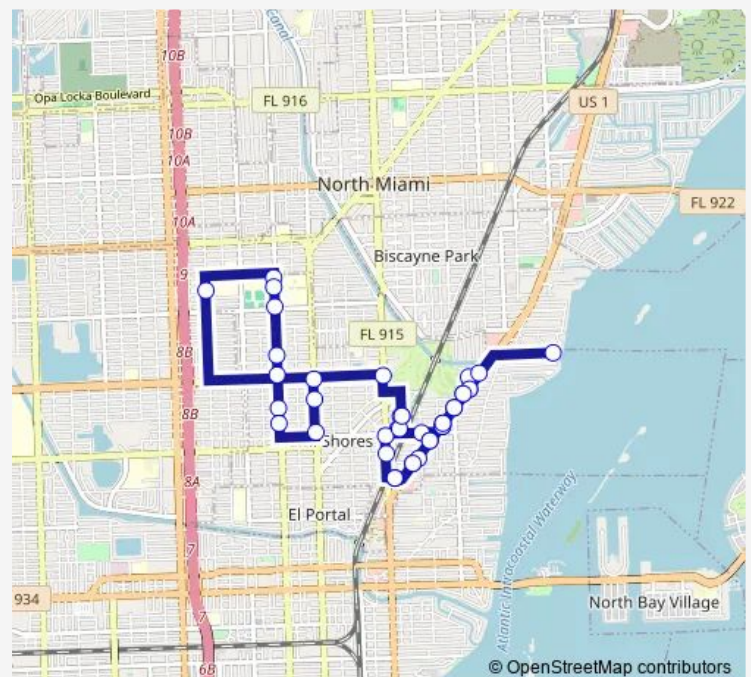

BARRY UNIVERSITY

N Miami AV @ NW 111 St

N Miami AV @ NW 106 St

N Miami AV @ NW 103 St

N Miami AV @ NW 100 St

N Miami AV @ NW 98 St

NE 2 AV & NE 96 St

NE 2 AV & NE 100 St

Biscayne BD & NE 99 St

### Route schedule

FIELD HOUSE — FIELD HOUSE

Monday 14:20-16:46

Tuesday 14:20-16:46

Wednesday 14:20-16:46

Thursday 14:20-16:46

Friday 14:20-16:46

Saturday —

### Route info

Direction: FIELD HOUSE

Stops: 40

Trip Duration: 1 hour 13 min

MSHEST — Miami Shores Village East

Biscayne BD & NE 97 St

Biscayne BD & NE 95 St

Biscayne BD & NE 93 St