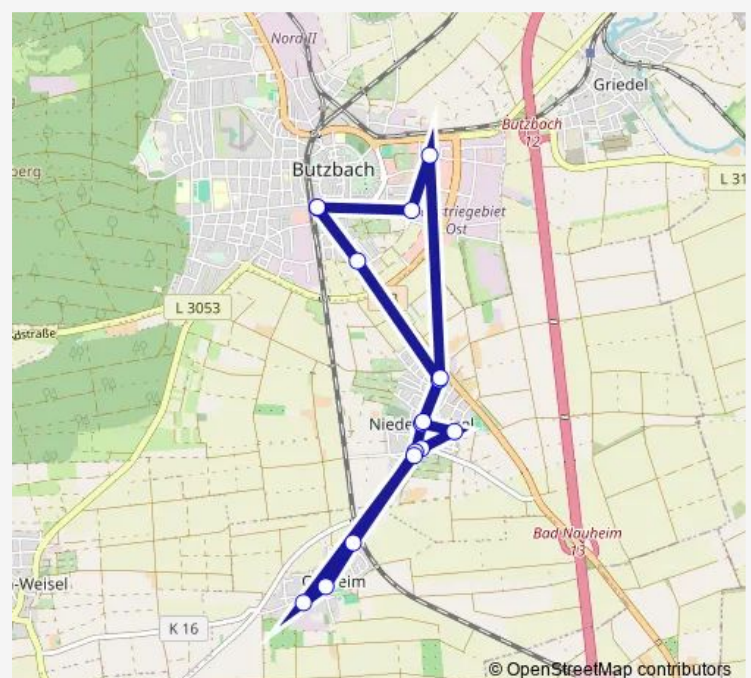

Butzbach-Nieder-Weisel Hoch-Weiseler-Weg

Butzbach-Nieder-Weisel Am Markt

Butzbach-Nieder-Weisel Kleine Jahnstraße

Butzbach Kaiserstraße

Butzbach Schrenzerschule

Butzbach Weidig-Gymnasium

## Route schedule

Butzbach-Ostheim Bahnhof — Butzbach Weidig-Gymnasium

Monday 07:18

Tuesday 07:18

Wednesday 07:18

Thursday 07:18

Friday 07:18

Saturday —

## Route info

Direction: Butzbach-Ostheim Bahnhof

Stops: 9

Trip Duration: 0 hour 21 min

■ FB-56

## Direction

Butzbach-Nieder-Weisel Am Markt — Butzbach Bahnhof

5 stops

[Open route schedule](#)

Butzbach-Nieder-Weisel Am Markt

Butzbach-Nieder-Weisel Kleine Jahnstraße

Butzbach Seeweg

Butzbach Parkdeck Marktplatz