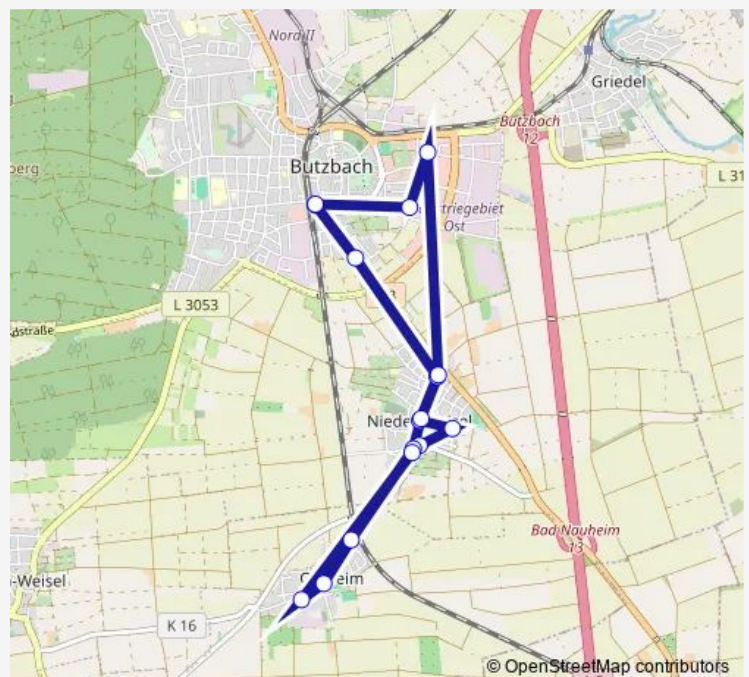

Butzbach-Nieder-Weisel Am Markt

Butzbach-Nieder-Weisel Kleine Jahnstraße

Butzbach Kaiserstraße

Butzbach Schrenzerschule

Butzbach Weidig-Gymnasium

Route schedule

Butzbach-Ostheim Bahnhof — Butzbach Weidig-Gymnasium

Monday 07:18

Tuesday 07:18

Wednesday 07:18

Thursday 07:18

Friday 07:18

Saturday —

Sunday —

Route info

Direction: Butzbach-Ostheim Bahnhof

Stops: 9

Trip Duration: 0 hour 21 min

■ FB-56

Direction

Butzbach-Nieder-Weisel Am Markt — Butzbach Bahnhof

5 stops

[Open route schedule](#)

Butzbach-Nieder-Weisel Am Markt

Butzbach-Nieder-Weisel Kleine Jahnstraße

Butzbach Seeweg

Butzbach Parkdeck Marktplatz

Butzbach Bahnhof

Route schedule

Butzbach-Nieder-Weisel Am Markt — Butzbach Bahnhof

Monday 07:34