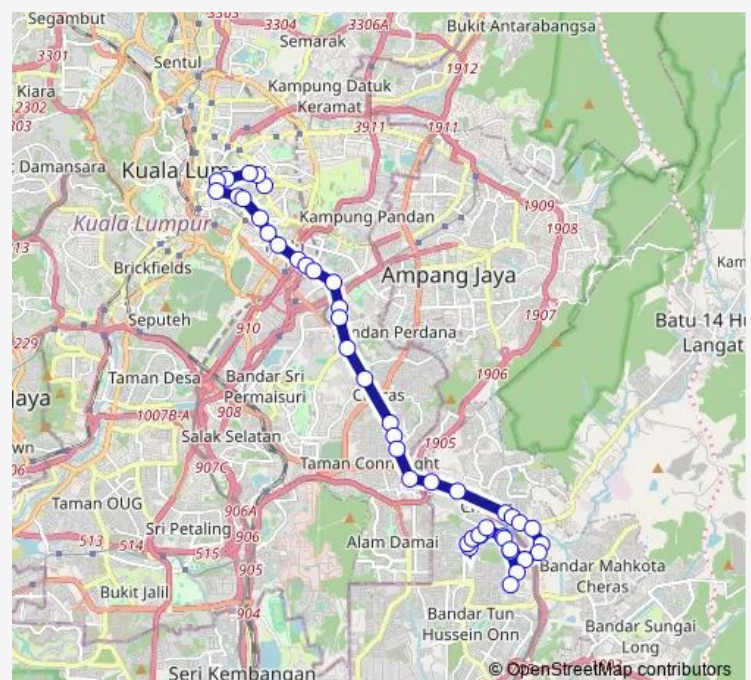

Simpang Jalan Kuari, Jalan Cheras

Cimb Taman Mutiara Timur, Jalan Cheras

Leisure Mall, Jalan Cheras

### Route schedule

Hsbc Bukit Bintang, Jalan Sultan Ismail — 7 Eleven, Jalan Taman Kota Cheras Utama

Monday 06:00

Tuesday 06:00

Wednesday 06:00

Thursday 06:00

Friday 06:00

Saturday 06:00

### Route info

Direction: Hsbc Bukit Bintang, Jalan Sultan Ismail

Stops: 46

Trip Duration: 17 hour 0 min

■ U410 — Taman Tun Perak

Mobil, Lebuhraya Cheras Kajang

Plaza Phoenix (opp.), Lebuhraya Cheras Kajang