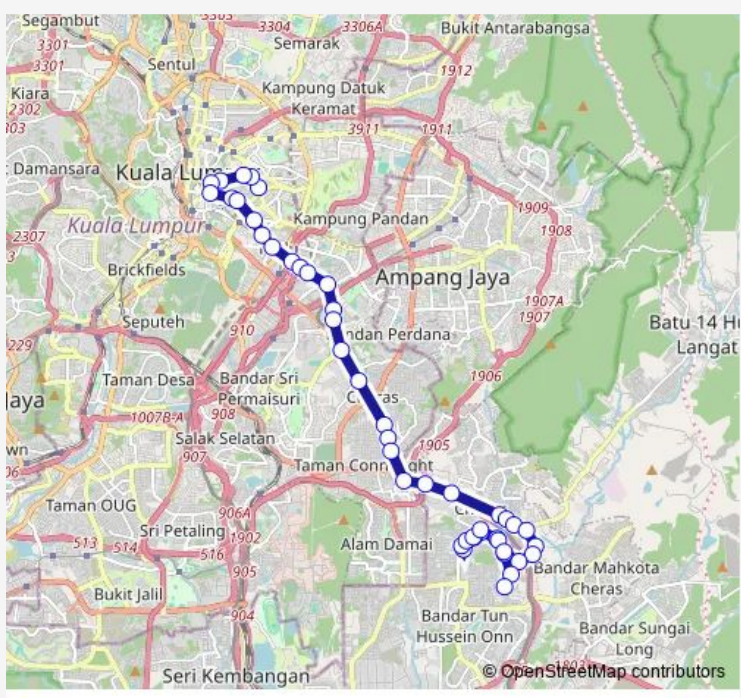

# Bus U410 Taman Tun Perak

[Go to website](#)

**Direction**  
 Hsbc Bukit Bintang, Jalan Sultan Ismail — 7 Eleven, Jalan Taman Kota Cheras Utama

46 stops

[Open route schedule](#)

- Hsbc Bukit Bintang, Jalan Sultan Ismail
- Menara Boustead, Jalan Raja Chulan
- Menara Mpl, Jalan Raja Chulan
- Wisma Budiman, Jalan Raja Chulan
- TM, Jalan Raja Chulan
- Menara Maybank, Jalan Tun Perak
- Hospital Tung Shin, Jalan Pudu
- Alliance Bank, Jalan Pudu
- Berjaya Times Square, Jalan Pudu
- Majestic, Jalan Pudu
- Pasar Pudu, Jalan Pudu
- Gereja All Saint, Jalan Cheras
- Dugra Bistro, Jalan Cheras
- Fayathin Food Court, Jalan Cheras
- Jusco Maluri, Jalan Cheras
- Kompleks Maksak, Jalan Cheras
- Puteri Islam Malaysia, Jalan Cheras
- BHP Taman Pertama, Jalan Cheras
- Simpang Jalan Kuari, Jalan Cheras
- Cimb Taman Mutiara Timur, Jalan Cheras
- Leisure Mall, Jalan Cheras

**Route schedule**  
 Hsbc Bukit Bintang, Jalan Sultan Ismail — 7 Eleven, Jalan Taman Kota Cheras Utama

Monday	06:00
Tuesday	06:00
Wednesday	06:00
Thursday	06:00
Friday	06:00
Saturday	06:00
Sunday	06:00

**Route info**  
 Direction: Hsbc Bukit Bintang, Jalan Sultan Ismail  
 Stops: 46  
 Trip Duration: 17 hour 0 min

■ U410 — Taman Tun Perak **BusMaps**

Mobil, Lebuhraya Cheras Kajang

Plaza Phoenix (opp.), Lebuhraya Cheras Kajang