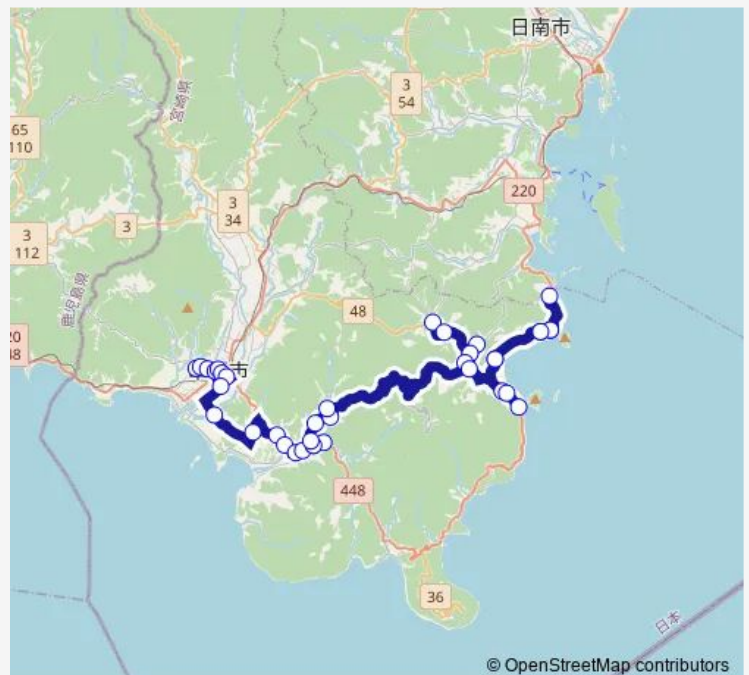

Direction

市民病院 — 幸島

38 stops

[Open route schedule](#)

- 市民病院
- 総合運動公園
- 西小路
- 道の駅くしま
- 郵便局前
- 市役所
- 串間駅
- 塩屋原
- 鍛冶屋・大島
- 河内山
- 中千野
- 代田
- 自衛隊官舎
- 本城
- 上平
- 道場
- 串間温泉
- 道場
- 中園
- 口広
- 居城田

Route schedule

市民病院 — 幸島

Monday	—
Tuesday	—
Wednesday	—
Thursday	—
Friday	10:59
Saturday	—
Sunday	—

Route info

Direction: 市民病院

Stops: 38

Trip Duration: 1 hour 41 min

© OpenStreetMap contributors

遍保ヶ野

郡司部

子持田

海北

平田

中福良

古都

藤公民館

舳

築島