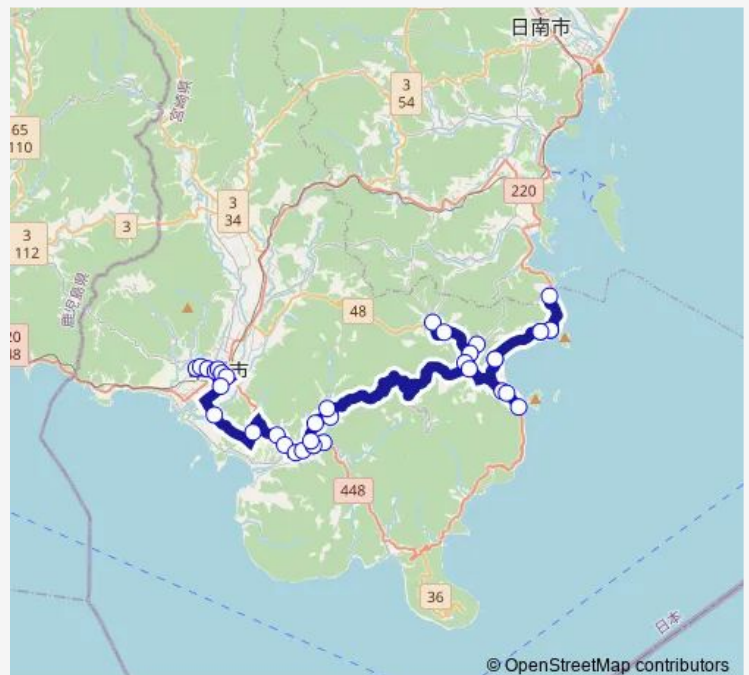

Saturday —

Sunday —

Route info

Direction: 市民病院

Stops: 38

Trip Duration: 1 hour 41 min

遍保ヶ野

郡司部

子持田

海北

平田

中福良

古都

藤公民館

舩

築島