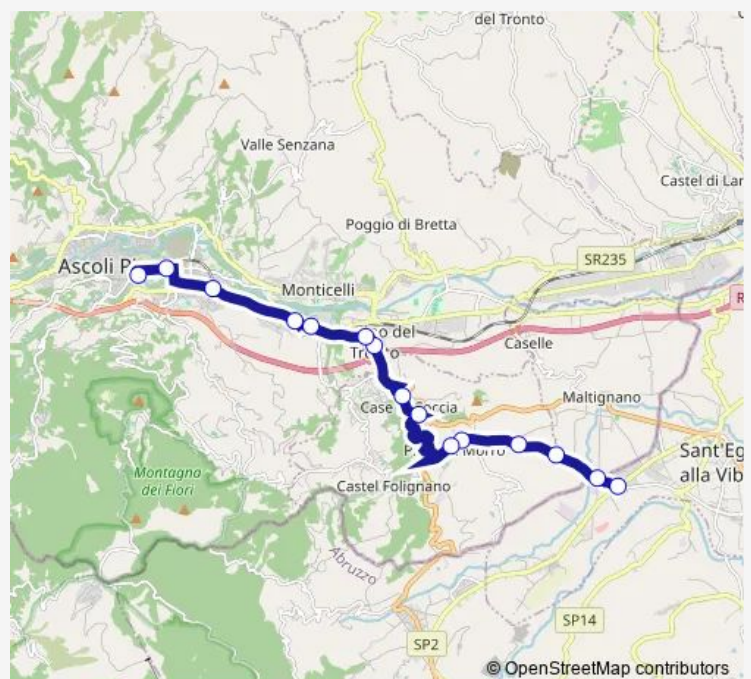

Pensione Pavoni - Marino

Marino - Bivio Stazione

LU Battente

EX Ceat - Piceno Aprutina

Ascoli Piceno - BAR Volponi

Ascoli Piceno - Ponte DI Porta Maggiore

Ascoli Piceno - V.Le DE Gasperi (Jolly)

Route schedule

Villa Mattoni — Ascoli Piceno - V.Le DE Gasperi (Jolly)

Monday	07:15
Tuesday	07:15
Wednesday	07:15
Thursday	07:15
Friday	07:15
Saturday	07:15
Sunday	—

Route info

Direction: Villa Mattoni

Stops: 15

Trip Duration: 0 hour 20 min