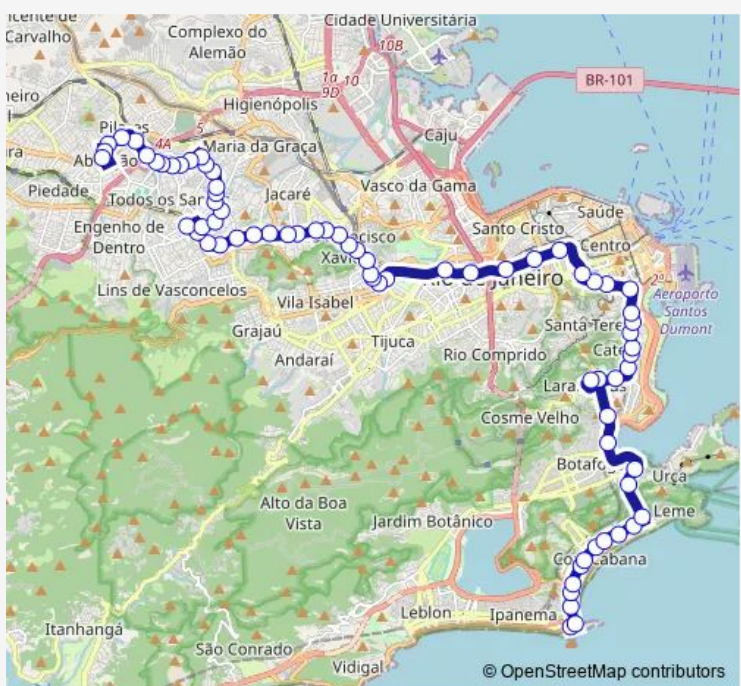

Bus SN457 Abolição - Copacabana

[Go to website](#)

Direction
 Ponto Final: Abolição : Carlos de Oliveira — Ponto Final: Copacabana : Raul Pompéia
 87 stops
[Open route schedule](#)

- Ponto Final: Abolição : Carlos de Oliveira
- Carlos de Oliveira
- Abolição
- Francisca Vidal
- João Ribeiro
- Mário Carpenter
- Henrique de Holanda Amado
- Gonzaga de Campos
- José Bonifácio
- Silva Mourão
- Estevão Silva
- Honório
- Chaves Pinheiro
- Garcia Redondo
- Cachambi
- Capitão Jesus
- Tenente Costa
- Castro Alves
- Constança Barbosa
- BRS 3,4,5,6: Joaquim Méier
- BRS 3,4,5,6: Thompson Flores

Route schedule
 Ponto Final: Abolição : Carlos de Oliveira — Ponto Final: Copacabana : Raul Pompéia

Monday	00:00
Tuesday	00:00
Wednesday	00:00
Thursday	00:00
Friday	00:00
Saturday	00:00
Sunday	00:00

Route info
 Direction: Ponto Final: Abolição : Carlos de Oliveira
 Stops: 87
 Trip Duration: 0 hour 57 min