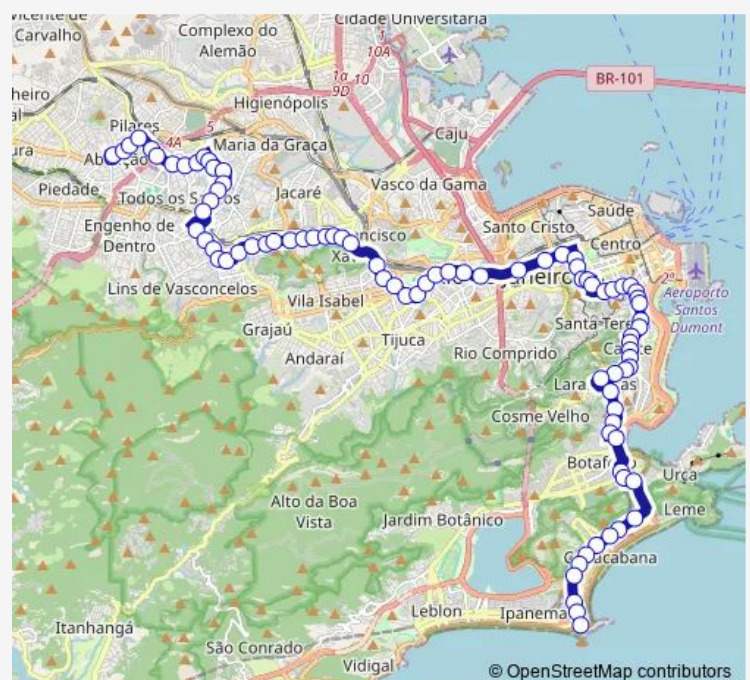

### Route schedule

Ponto Final: Copacabana : Raul Pompéia — Ponto Final: Abolição : Carlos de Oliveira

Monday 00:00

Tuesday 00:00

Wednesday 00:00

Thursday 00:00

Friday 00:00

Saturday 00:00

### Route info

Direction: Ponto Final: Copacabana : Raul Pompéia

Stops: 73

Trip Duration: 0 hour 58 min

Sn457 — Abolição - Copacabana

Museu da República

Ciep Presidente Trancredo Neves

Metrô Glória

## Route schedule

Ponto Final: Abolição : Carlos de Oliveira — Ponto Final:  
Copacabana : Raul Pompéia

Monday 00:00

Tuesday 00:00

Wednesday 00:00

Thursday 00:00

Friday 00:00

Saturday 00:00