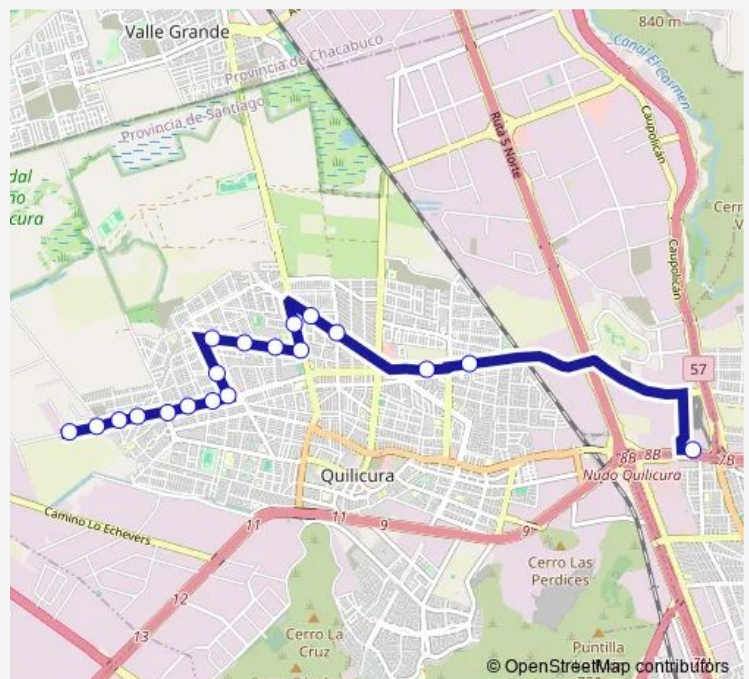

Bus 315c Rigoberto Jara - (M) Los Libertadores

[Go to website](#)

Direction

Pb1893-Parada 8 / (M) Los Libertadores —
Pb1666-Avenida Lo Marcoleta / Esq. Altura Del 1580

20 stops

[Open route schedule](#)

- Pb1893-Parada 8 / (M) Los Libertadores
- Pb1947-El Molino / Esq. Cal. Gral. Sn. Martín
- Pb1885-Avenida Lo Marcoleta / Esq. Santa Cruz
- Pb1942-Avenida Lo Marcoleta / Esq. Su Sant. Félix I
- Pb1240-Avenida Las Torres / Esq. Lo Ovalle
- Pb1241-Avenida Las Torres / Esq. Est. Sn. Carlos De A.
- Pb493-Parada / Santa Luisa Altura Del 300
- Pb1242-Parada 2 / Cesfam S.Allende
- Pb945-Rigoberto Jara / Esq. José M. Neira
- Pb572-Rigoberto Jara / Esq. Estación Rungue
- Pb573-Rigoberto Jara / Esq. Los Apeninos
- Pb649-Santa Laura / Esq. P. Del Tamarugal
- Pb650-Santa Laura / Esq. Av. Lo Marcoleta
- Pb565-Avenida Lo Marcoleta / Esq. Barraza
- Pb566-Avenida Lo Marcoleta / Esq. Psje. Puerto Octay
- Pb567-Avenida Lo Marcoleta / Esq. San Luis
- Pb568-Avenida Lo Marcoleta / Esq. Ntra. Sra. Del Carmen
- Pb1595-Avenida Lo Marcoleta / Esq. Pquia. Jesús Obrero
- Pb1665-Avenida Lo Marcoleta / Esq. Altura Del 1400
- Pb1666-Avenida Lo Marcoleta / Esq. Altura Del 1580

Route schedule

Pb1893-Parada 8 / (M) Los Libertadores —
Pb1666-Avenida Lo Marcoleta / Esq. Altura Del 1580

Monday	00:00
Tuesday	00:00
Wednesday	00:00
Thursday	00:00
Friday	00:00
Saturday	—
Sunday	—

Route info

Direction: Pb1893-Parada 8 / (M) Los Libertadores

Stops: 20

Trip Duration: 0 hour 25 min

315c — Rigoberto Jara - (M) Los Libertadores

Direction

Pb1990-Parada 12 / Andén (M) Los Libertadores —
Pb1666-Avenida Lo Marcoleta / Esq. Altura Del 1580

19 stops

[Open route schedule](#)

Pb1990-Parada 12 / Andén (M) Los Libertadores

Pb1885-Avenida Lo Marcoleta / Esq. Santa Cruz

Pb1942-Avenida Lo Marcoleta / Esq. Su Sant. Félix I

Pb1240-Avenida Las Torres / Esq. Lo Ovalle