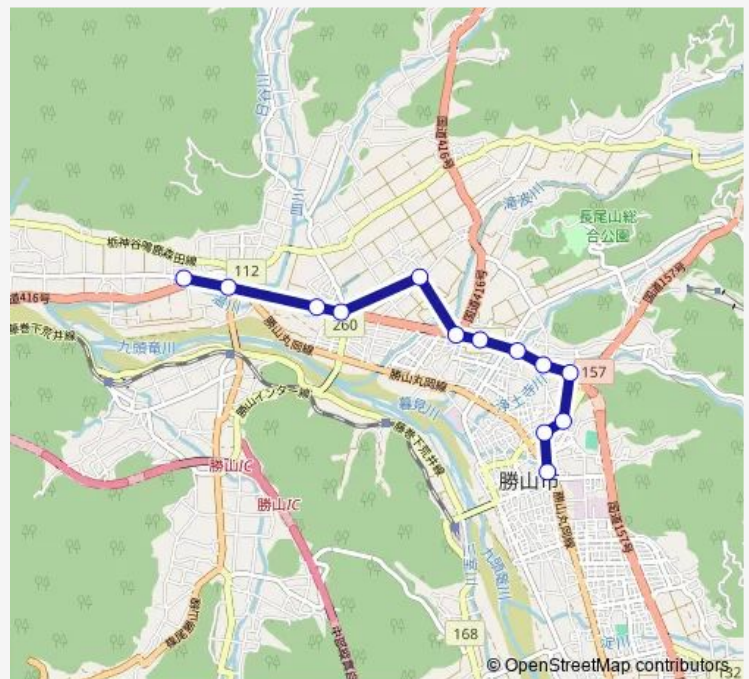

### Direction

坂東島 — サンプラザ前

23 stops

[Open route schedule](#)

- 坂東島
- 坂東島第2
- 伊知地
- 伊知地大橋
- 東野
- 東野病院前
- 下森川
- 上森川
- 西妙金島
- 堀名口
- 伊波
- 松田
- 田名部口
- 布市
- 滝波口
- 農協会館前
- 郡
- 村岡公民館
- 福井勝山総合病院
- 勝山高校入口
- 芳野

### Route schedule

坂東島 — サンプラザ前

Monday	07:11
Tuesday	07:11
Wednesday	07:11
Thursday	07:11
Friday	07:11
Saturday	07:11
Sunday	07:11

### Route info

Direction: 坂東島

Stops: 23

Trip Duration: 0 hour 24 min

北郷予約便

ゆめおーれ勝山前

サンプラザ前

## Direction

ゆめおーれ勝山前 — 堀名口

13 stops

[Open route schedule](#)

ゆめおーれ勝山前

芳野

勝山高校入口

福井勝山総合病院