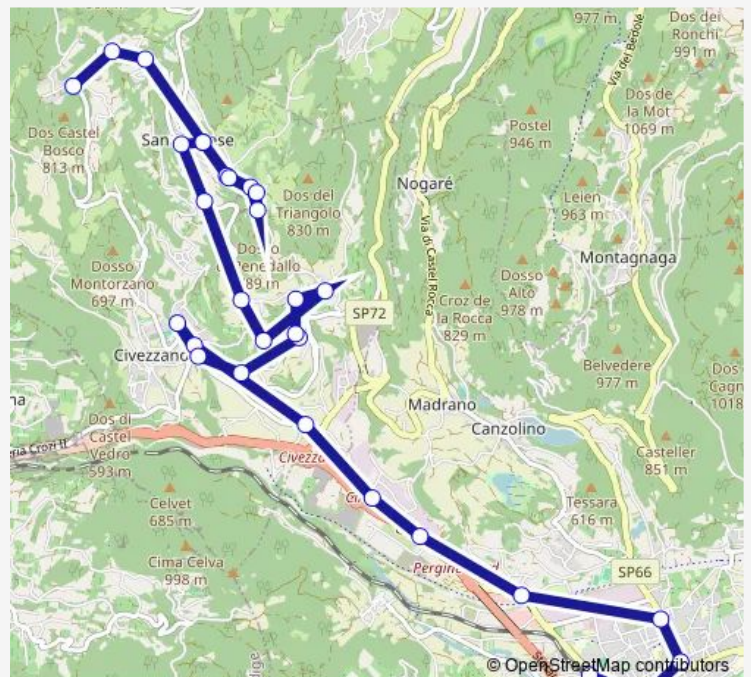

### Direction

Pergine V. Intermodale — Civezzano. Scuola Media

10 stops

[Open route schedule](#)

Pergine V. Intermodale

Pergine V. P.Gavazzi

Pergine V. Viale Dante

Ponte Fersina

Cire' Via Al Dos De La Roda 12

Cirè

Civezzano. Centro Europa

Civezzano. Quadrivio

Civezzano

Civezzano. Scuola Media

### Route schedule

Pergine V. Intermodale — Civezzano. Scuola Media

Monday 07:59-16:25

Tuesday 07:59-16:25

Wednesday 07:59-16:25

Thursday 07:59-16:25

Friday 07:59-16:25

Saturday —

### Route info

Direction: Pergine V. Intermodale

Stops: 10

Trip Duration: 0 hour 15 min

■ B115 — Pergine - Civezzano