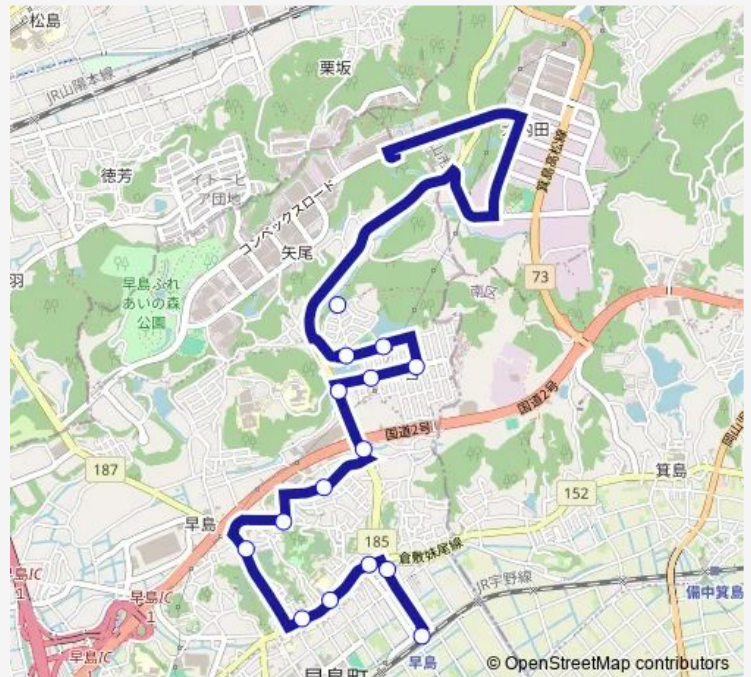

Direction

日笠山 — 早島駅

15 stops

[Open route schedule](#)

- 日笠山
- わかみや保育園前
- 大谷荘
- 若宮
- 若宮下
- 山川池
- 無津
- 真磯台
- 城山
- 頓行
- 中銀前
- 小学校前 [早島小]
- 早島駅筋
- 松尾坂
- 早島駅

Route schedule

日笠山 — 早島駅

Monday	11:01
Tuesday	11:01
Wednesday	11:01
Thursday	11:01
Friday	11:01
Saturday	—
Sunday	11:01

Route info

Direction: 日笠山

Stops: 15

Trip Duration: 0 hour 15 min

Direction

早島駅 — 日笠山

17 stops

[Open route schedule](#)

日笠山

Route schedule

早島駅 — 日笠山

Monday 10:30

Tuesday 10:30

Wednesday 10:30

Thursday 10:30

Friday 10:30

Saturday —

Sunday 10:30

Route info

Direction: 早島駅

Stops: 17

Trip Duration: 0 hour 17 min

Direction

早島駅 — 矢尾