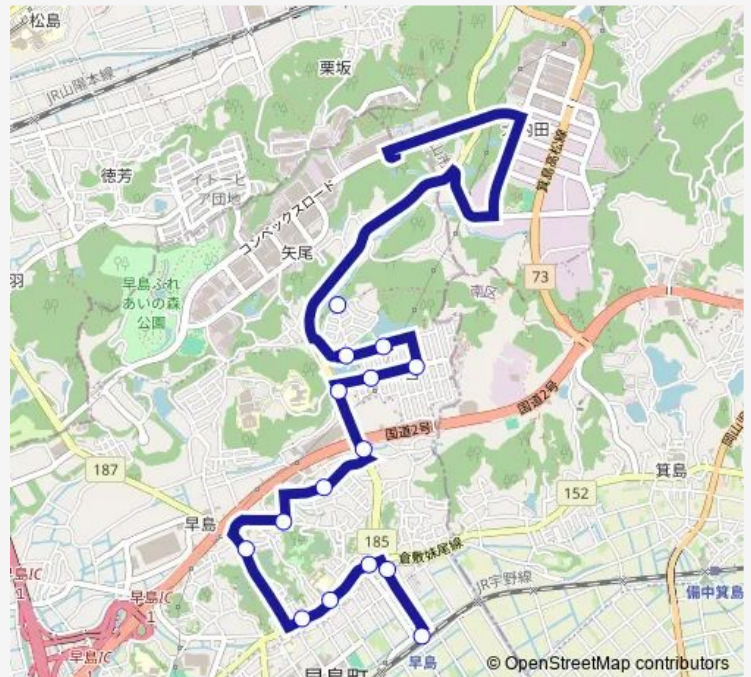

### Direction

日笠山 — 早島駅

15 stops

[Open route schedule](#)

- 日笠山
- わかみや保育園前
- 大谷荘
- 若宮
- 若宮下
- 山川池
- 無津
- 真磯台
- 城山
- 頓行
- 中銀前
- 小学校前 [ 早島小 ]
- 早島駅筋
- 松尾坂
- 早島駅

### Route schedule

日笠山 — 早島駅

Monday	11:01
Tuesday	11:01
Wednesday	11:01
Thursday	11:01
Friday	11:01
Saturday	—
Sunday	11:01

### Route info

Direction: 日笠山

Stops: 15

Trip Duration: 0 hour 15 min

## Route info

Direction: 早島駅

Stops: 17

Trip Duration: 0 hour 17 min