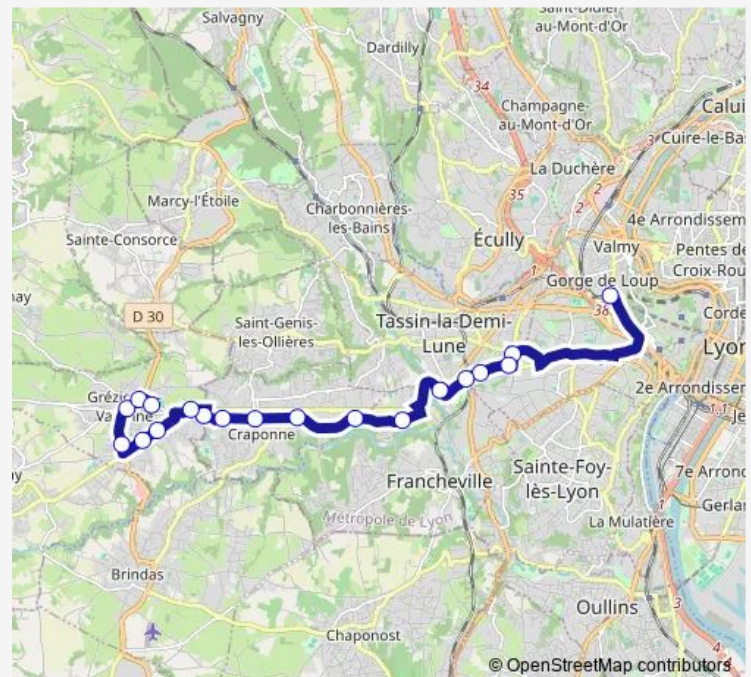

Direction

Gymnase E.Catalon — Gorge de Loup

19 stops

[Open route schedule](#)

- Gymnase E.Catalon
- Evellier
- Grézieu la Varenne
- Quatre Chemins
- Martoret
- Voyageurs
- Tupinier
- L'Avenir
- Joseph Moulin
- Bergeron
- Craponne - 11 Novembre
- Patelière - Robiniers
- Bel Air - Aubépines
- Rond Point d'Alaï
- Piscine d'Alaï
- Alai - La Raude
- Les Battières
- Ménival Sainte Anne
- Gorge de Loup

Route schedule

Gymnase E.Catalon — Gorge de Loup

Monday	06:30-18:33
Tuesday	06:30-18:33
Wednesday	06:30-18:33
Thursday	06:30-18:33
Friday	06:30-18:33
Saturday	—
Sunday	—

Route info

Direction: Gymnase E.Catalon

Stops: 19

Trip Duration: 0 hour 36 min

Direction

Gymnase E.Catalon — Gorge de Loup

19 stops

[Open route schedule](#)

Gymnase E.Catalon

Evellier

Gorge de Loup

Route schedule

Gymnase E.Catalon — Gorge de Loup

Monday

—

Tuesday

—

Wednesday