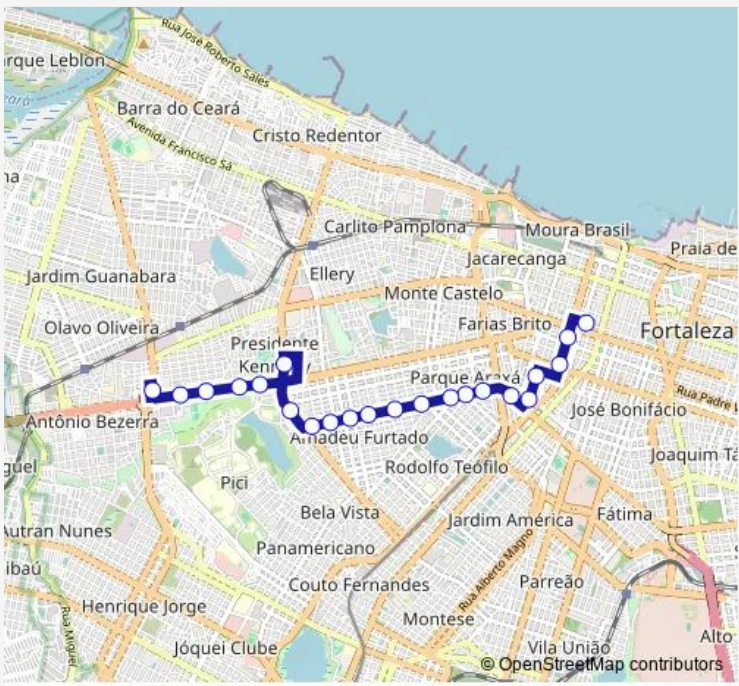

Bus 389-Antônio Bezerra/Jovita Feitosa/Centro Antônio Bezerra/Jovita Feitosa/Centro

[Go to website](#)

Direction
 RUA Pedro Primeiro, 1028 — Praça Terminal Antonio Bezerra, Sn
 22 stops
[Open route schedule](#)

- RUA Pedro Primeiro, 1028
- Avenida Imperador, 1190
- Avenida Imperador, 1499
- RUA Tereza Cristina, 1846
- RUA Tereza Cristina, 2282
- Avenida 13 DE Maio, Sn
- Avenida Jovita Feitosa, 1057
- Avenida Jovita Feitosa, 444
- Avenida Jovita Feitosa, 732
- Avenida Jovita Feitosa, 1080
- Avenida Jovita Feitosa, 1287
- Avenida Jovita Feitosa, 2418
- Avenida Jovita Feitosa, 2686
- Avenida Jovita Feitosa, 2902
- Avenida Jovita Feitosa, 3107
- Avenida Engenheiro Humberto Monte, 2754
- Avenida Parcifal Barroso, S/N
- Avenida Mister Hull, Sn
- Avenida Mister Hull, 3210
- Avenida Mister Hull, Sn

Route schedule
 RUA Pedro Primeiro, 1028 — Praça Terminal Antonio Bezerra, Sn

Monday	06:10-23:17
Tuesday	06:10-23:17
Wednesday	06:10-23:17
Thursday	06:10-23:17
Friday	06:10-23:17
Saturday	07:36-20:49
Sunday	07:28-20:47

Route info
 Direction: RUA Pedro Primeiro, 1028
 Stops: 22
 Trip Duration: 0 hour 28 min

■ 389-Antônio Bezerra/Jovita Feitosa/Centro — Antônio Bezerra/Jovita Feitosa/Centro **BusMaps**

Avenida Mister Hull, S/N