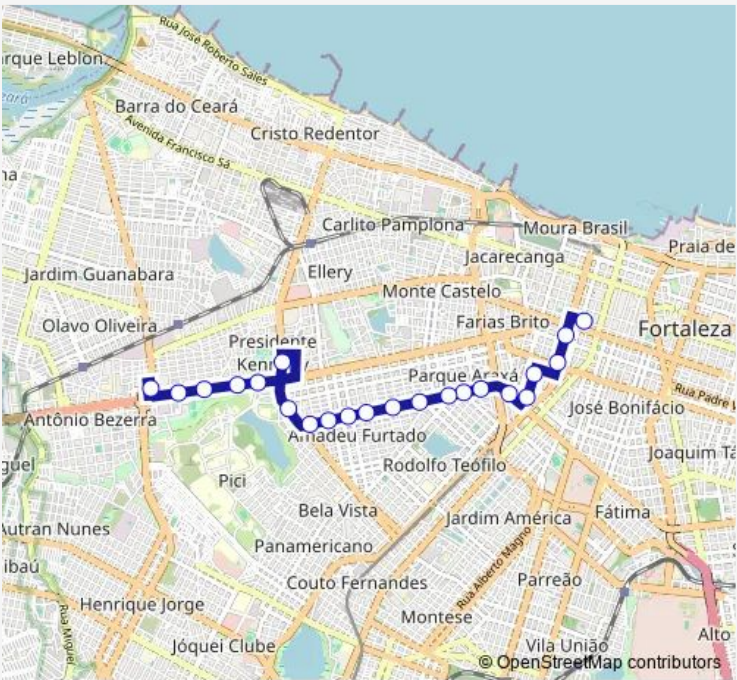

Bus 389-Antônio Bezerra/Jovita Feitosa/Centro Antônio Bezerra/Jovita Feitosa/Centro

[Go to website](#)

Direction
 RUA Pedro Primeiro, 1028 — Praça Terminal Antonio Bezerra, Sn
 22 stops
[Open route schedule](#)

- RUA Pedro Primeiro, 1028
- Avenida Imperador, 1190
- Avenida Imperador, 1499
- RUA Tereza Cristina, 1846
- RUA Tereza Cristina, 2282
- Avenida 13 DE Maio, Sn
- Avenida Jovita Feitosa, 1057
- Avenida Jovita Feitosa, 444
- Avenida Jovita Feitosa, 732
- Avenida Jovita Feitosa, 1080
- Avenida Jovita Feitosa, 1287
- Avenida Jovita Feitosa, 2418
- Avenida Jovita Feitosa, 2686
- Avenida Jovita Feitosa, 2902
- Avenida Jovita Feitosa, 3107
- Avenida Engenheiro Humberto Monte, 2754
- Avenida Parcifal Barroso, S/N
- Avenida Mister Hull, Sn
- Avenida Mister Hull, 3210
- Avenida Mister Hull, Sn

Route schedule
 RUA Pedro Primeiro, 1028 — Praça Terminal Antonio Bezerra, Sn

Monday	06:10-23:17
Tuesday	06:10-23:17
Wednesday	06:10-23:17
Thursday	06:10-23:17
Friday	06:10-23:17
Saturday	07:36-20:49
Sunday	07:28-20:47

Route info
 Direction: RUA Pedro Primeiro, 1028
 Stops: 22
 Trip Duration: 0 hour 36 min

■ 389-Antônio Bezerra/Jovita Feitosa/Centro — Antônio Bezerra/Jovita Feitosa/Centro **BusMaps**

Avenida Mister Hull, S/N