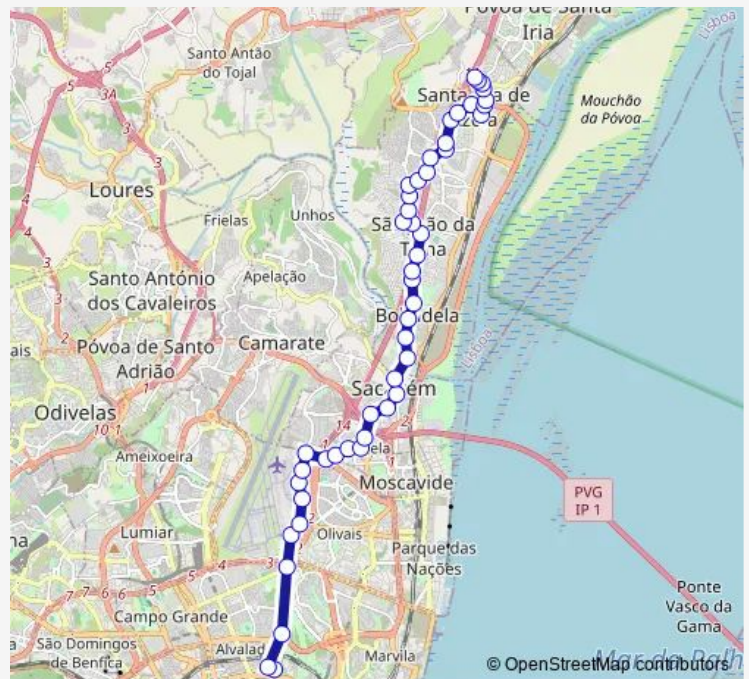

Sunday 06:45-21:30

Route info

Direction: Lisboa (Areeiro) Av Gago Coutinho (Pq Automóveis)

Stops: 47

Trip Duration: 0 hour 47 min

■ 321 - Lisboa (Areeiro) - Via Rara

Bobadela (R Amílcar Cabral) Pastelaria

Bobadela (Lgo Inf D Henrique)