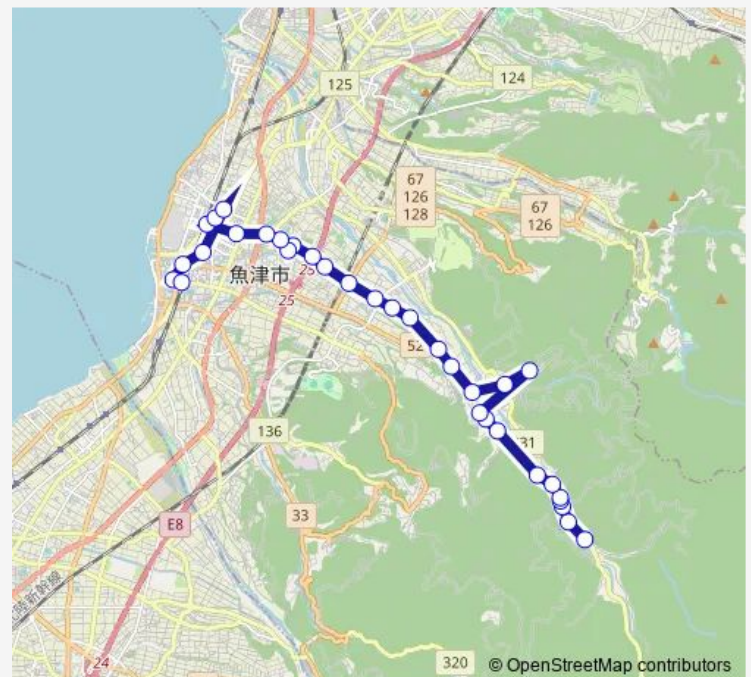

### Direction

東蔵 — 電鉄魚津駅前

33 stops

[Open route schedule](#)

- 東蔵
- 平沢口
- 山女
- 山女中央
- 山女公民館前
- 脇坂
- 黒谷
- 上島尻公民館前
- 島尻局前
- 島尻
- 奥東城
- 前東城
- 東城口
- 発電所前
- 貝田新
- 道坂
- 道坂口 ( Mega・会社寮前 )
- 横枕
- 袋
- 上六郎丸
- 六郎丸

### Route schedule

東蔵 — 電鉄魚津駅前

|           |       |
|-----------|-------|
| Monday    | 07:00 |
| Tuesday   | 07:00 |
| Wednesday | 07:00 |
| Thursday  | 07:00 |
| Friday    | 07:00 |
| Saturday  | 07:00 |
| Sunday    | —     |

### Route info

Direction: 東蔵

Stops: 33

Trip Duration: 0 hour 44 min

片貝ルート第1便

加積公民館口

労災病院前 ( 玄関口 )

新川高校前

天神口

魚津東口

魚津駅前

魚津市役所前

北鬼江

新金屋

中央通り二丁目

信金本店前