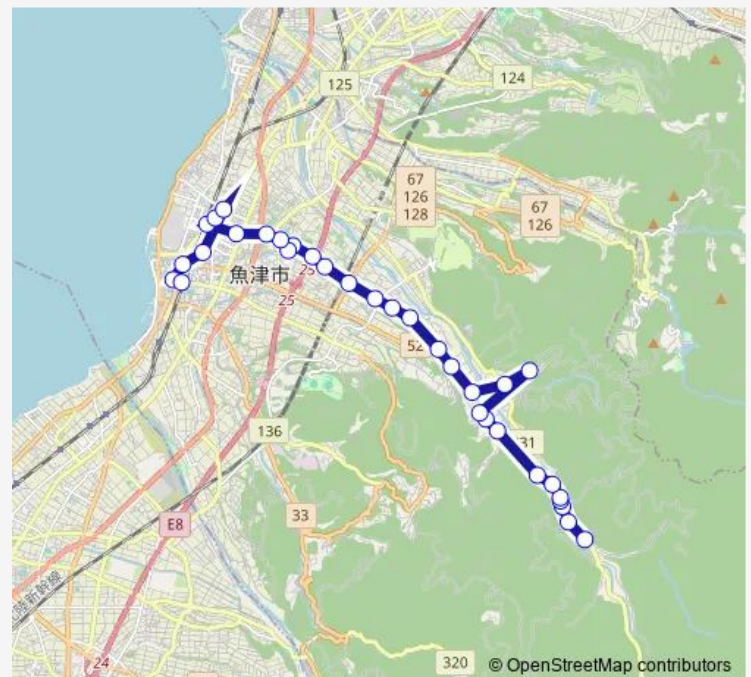

Bus 片貝ルート第1便

[Go to website](#)

Direction

東蔵 — 電鉄魚津駅前

33 stops

[Open route schedule](#)

- 東蔵
- 平沢口
- 山女
- 山女中央
- 山女公民館前
- 脇坂
- 黒谷
- 上島尻公民館前
- 島尻局前
- 島尻
- 奥東城
- 前東城
- 東城口
- 発電所前
- 貝田新
- 道坂
- 道坂口 (Mega・会社寮前)
- 横枕
- 袋
- 上六郎丸
- 六郎丸

Route schedule

東蔵 — 電鉄魚津駅前

Monday	07:00
Tuesday	07:00
Wednesday	07:00
Thursday	07:00
Friday	07:00
Saturday	07:00
Sunday	—

Route info

Direction: 東蔵

Stops: 33

Trip Duration: 0 hour 44 min

片貝ルート第1便

加積公民館口

労災病院前 (玄関口)

新川高校前

天神口

魚津東口

魚津駅前

魚津市役所前

北鬼江