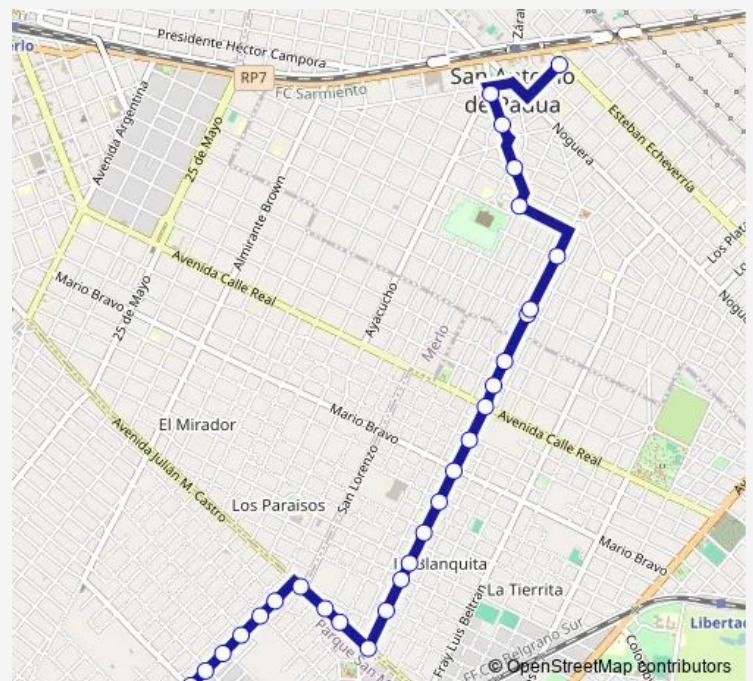

### Route schedule

Avenida Juan Domingo Perón 23716 — Blanco Encalada 400-498

Monday 05:00-23:40

Tuesday 05:00-23:40

Wednesday 05:00-23:40

Thursday 05:00-23:40

Friday 05:00-23:40

Saturday 05:00-23:40

### Route info

Direction: Avenida Juan Domingo Perón 23716

Stops: 27

Trip Duration: 0 hour 21 min

500DI — Jmmerl500d

AV. Julián M. Castro 1414

Blanco Encalada 1-99

Blanco Encalada 150