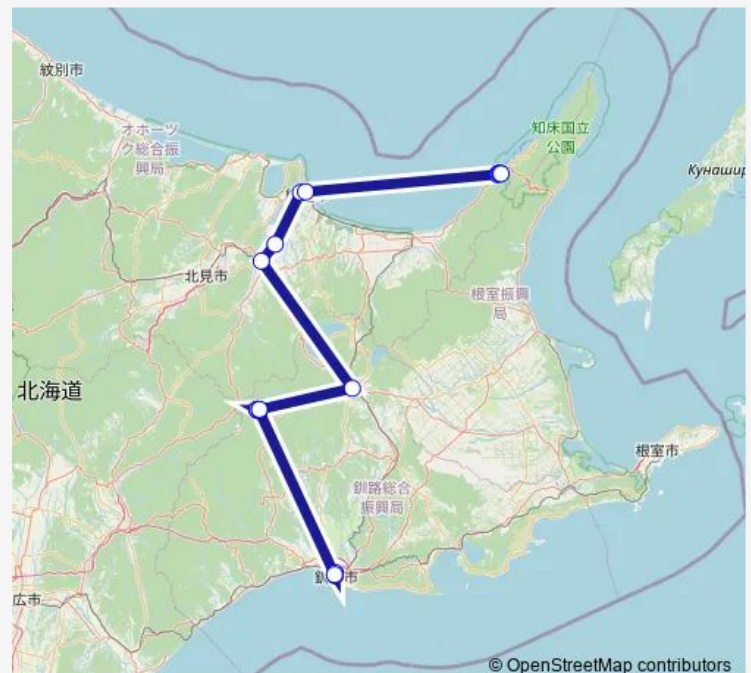

Bus 釧路 ~ 阿寒・網走 ~ ウトロ

[Go to website](#)

Direction

釧路駅前 — 知床第一ホテル

20 stops

[Open route schedule](#)

釧路駅前

Moobasターミナル

釧路プリンスホテル

阿寒バスターミナル

あかん湖鶴雅ウイングス

ホテル御前水

ニュー阿寒ホテル

あかん鶴雅別荘鄙の座

あかん遊久の里鶴雅

阿寒の森鶴雅リゾート花ゆう香

ホテル阿寒湖荘

道の駅摩周温泉

美幌駅

女満別空港 [降車のみ]

網走駅

おーろらターミナル

道の駅うとろ・シリエトク

北こぶし知床ホテル&リゾート

キキ知床ナチュラルリゾート

知床第一ホテル

Route schedule

釧路駅前 — 知床第一ホテル

Monday 07:50

Tuesday 07:50

Wednesday 07:50

Thursday 07:50

Friday 07:50

Saturday 07:50

Sunday 07:50

Route info

Direction: 釧路駅前

Stops: 20

Trip Duration: 10 hour 20 min

■ 釧路 ~ 阿寒・網走 ~ ウトロ

BusMaps