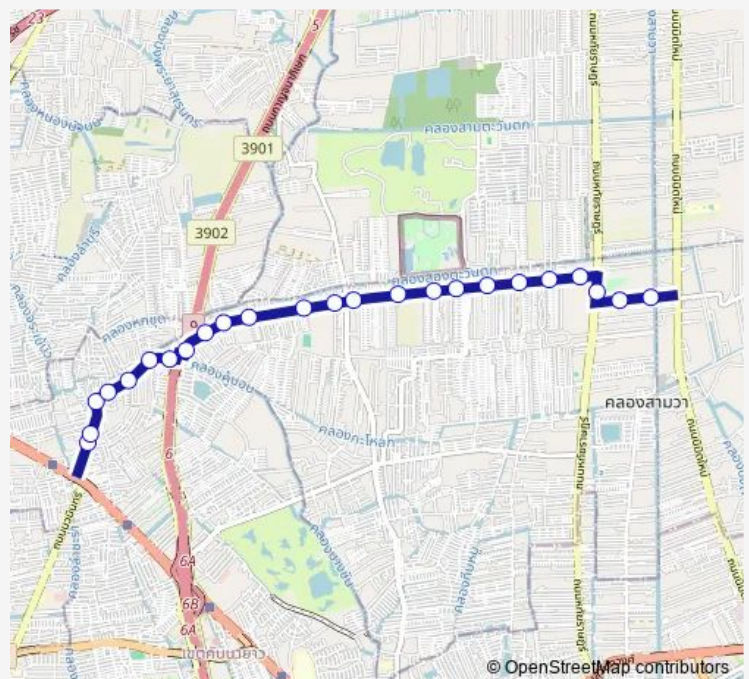

**Direction**

ไทยพาณิชย์;Scb — จุดขึ้นลง;visual stop

24 stops

[Open route schedule](#)

ไทยพาณิชย์;Scb

ซอยคูบอน 9;Soi Khu Bon 9

คลินิกรักษาสัตว์(ขาออก);Animal Treatment Clinic

ซอยคูบอน 25;Soi Khu Bon 25

ซอยเลียบบคลองสอง 11,ตรงข้ามเขตคลองสามวา;Soi Riap Kh-long Song 11

ก่อนแยกซาฟารีเวิลด์;Before Safari World Intersection

หมู่บ้านมนโรมย์ 4;Manorom 4 Village

หมู่บ้านบุรีรัมย์ รามอินทรา - ซาฟารี;Buriram Ramintra - Safari Village

หมู่บ้านมนโรมย์ 2;Manorom 2 Village

**Route schedule**

ไทยพาณิชย์;Scb — จุดขึ้นลง;visual stop

Monday	00:00
Tuesday	00:00
Wednesday	00:00
Thursday	00:00
Friday	00:00
Saturday	00:00
Sunday	00:00

**Route info**

Direction: ไทยพาณิชย์;Scb

Stops: 24

Trip Duration: 0 hour 46 min

1059 — รามอินทรา - นิมิตรใหม่;Ram Intra - Nimit Mai

ตรงข้ามบิ๊กซีห้วยราชบุรี;Opposite Big C Hatairat

ตลาดหทัยมิตร;Hathaimit Market

จุดขึ้นลง;visual stop