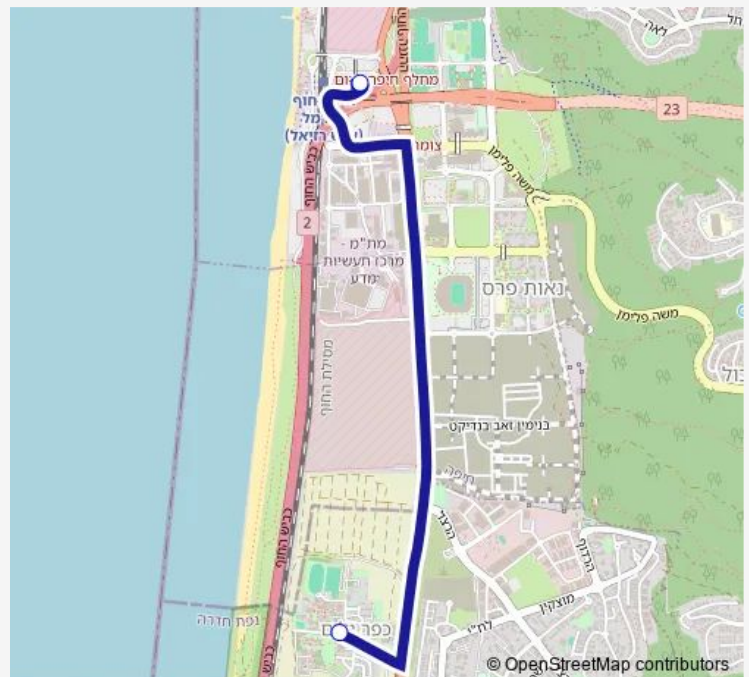

א 'כפר גלים א-כפר גלים-> ת. מרכזית חוף הכרמל/הורדה-1#
 הכרמל/הורדה-חיפה-1#

[Go to website](#)

Direction

כפר גלים א — ת. מרכזית חוף הכרמל/הורדה'

2 stops

[Open route schedule](#)

כפר גלים א'

ת. מרכזית חוף הכרמל/הורדה

Route schedule

כפר גלים א — ת. מרכזית חוף הכרמל/הורדה'

Monday	13:35
Tuesday	13:35
Wednesday	13:35
Thursday	13:35-15:10
Friday	—
Saturday	—
Sunday	13:35

Route info

Direction: כפר גלים א'

Stops: 2

Trip Duration: 0 hour 6 min

Direction

ת. מרכזית חוף הכרמל/רציפים עירוני — 'כפר גלים א

6 stops

[Open route schedule](#)

ת. מרכזית חוף הכרמל/רציפים עירוני

מת'מ/ההגנה

איצטדיון סמי עופר/לדרום

תעש טירה

Friday —

Saturday —

Sunday 08:00

Route info

ת. מרכזית חוף הכרמל/רציפים עירוני Direction:

Stops: 6

Trip Duration: 0 hour 6 min

87א Bus time schedules and route maps are available in an offline PDF at busmaps.com. Use the busmaps.com website to see live bus times, train schedule or subway schedule, and step-by-step directions for all public transit in Haifa