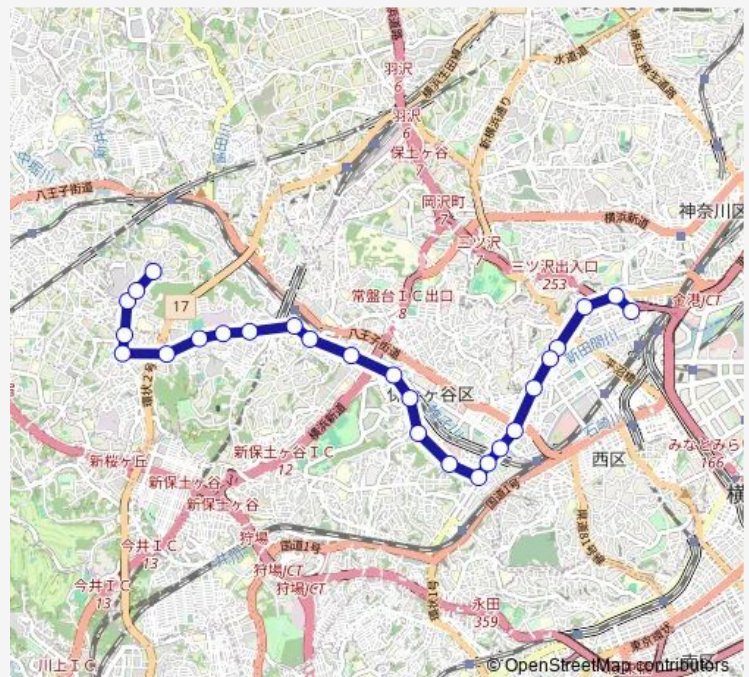

### Route schedule

横浜駅西口 — 西原住宅

Monday 06:18-22:42

Tuesday 06:18-22:42

Wednesday 06:18-22:42

Thursday 06:18-22:42

Friday 06:18-22:42

Saturday 06:22-22:20

### Route info

Direction: 横浜駅西口

Stops: 26

Trip Duration: 0 hour 41 min

市沢町

市沢住宅

西原住宅入口

遊園地前